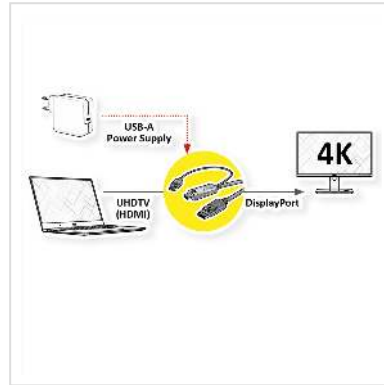

ROLINE HDMI-Kabel UltraHDTV - DisplayPort, ST/ST, schwarz, 3 m

Artikelnummer	11.04.5993
Hersteller	ROLINE
Hersteller-Art.-Nr.	11.04.5993
EAN (Einzelstück)	7630049619500

roline
Designed for Professionals

4K

UHDTV nach DisplayPort Kabel zum Übertragen von Inhalten von beispielsweise Ihrer Grafikkarte (HDMI) auf Ihren Monitor (DP) - mit einer Qualität von bis zu 3840x2160 @60Hz, inkl. Audio-Übertragung!

- HDTV (HDMI) ist der Standard für die digitale Video-Übertragung im TV-/Multimedia-Bereich für z.B. Anbindung eines Gerätes mit HDMI-Schnittstelle an einen Monitor mit DisplayPort-Anschluss
- Kabel mit einem UHDTV- und einem DisplayPort Stecker
- Hinweis: Ein UHDTV-DisplayPort-Kabel ist nur in einer Richtung verwendbar: Der HDMI Port-Stecker ist nur auf der Datenquellenseite verwendbar (z.B. Grafikkarte)

ROLINE HDMI Kabel mit Displayport Stecker zum Verbinden eines Laptops, PCs, Monitors oder einer Grafikkarte mit einem TV, Beamer oder Projektor (DP Anschluss) - Bildschirmübertragungen in hochauflösender 4K Qualität.

dem Anzeigegerät in hoher Auflösung.

Technische Daten

Hersteller	ROLINE
Produktgruppe	Kabel
Produkttyp	UHDTV-DP-Kabel
Farbe	schwarz
Länge	3 m
Übertragungsqualität	DisplayPort v1.2
Max. Auflösung	3840 x 2160 @60Hz (4K, UHD-1)
Stecker Seite 1	HDMI Stecker
Stecker Seite 2	DisplayPort Stecker
Seite 1 Typ des Anschlusses	HDMI Typ A
Seite 1 Art des Anschlusses	Männlich (Stecker)
Seite 2 Typ des Anschlusses	DisplayPort
Seite 2 Art des Anschlusses	Männlich (Stecker)
Anwendungsbereich	extern
Kabelschirmung	geschirmt
Gewicht	145.1 g
Verpackungshöhe	20 mm
Verpackungsbreite	120 mm
Verpackungstiefe	120 mm
Paketgewicht	0.177 kg