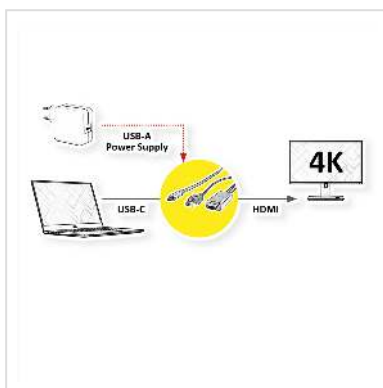

ROLINE USB Typ C - HDMI + USB A Adapterkabel, ST/ST, 2 m

Artikelnummer	11.04.5956
Hersteller	ROLINE
Hersteller-Art.-Nr.	11.04.5956
EAN (Einzelstück)	7630049615854

Dieses Adapterkabel ermöglicht es Ihnen, das Display Ihres Geräts mit USB Typ C Anschluss auf einen HDMI fähigen Monitor, TV oder Projektor zu spiegeln oder zu erweitern - mit einer maximalen Auflösung in Höhe von 3840x2160 @60Hz!

- USB Typ C zu HDMI Kabeladapter für Macbook, Ultrabook, Notebook/Laptop oder PC
- Spiegeln oder erweitern Sie Ihren Bildschirm auf ein weiteres (hochauflösendes) Anzeigegerät
- Anschlüsse: USB Typ C und HDMI Stecker zur Verbindung von Quell- und Anzeigegerät; USB Typ A Stecker zum Anschluss einer Stromversorgung
- Maximale Auflösung: 3840x2160 mit 60Hz

Hinweis: Unterstützung von "Alternate Mode (DisplayPort-Alt-Modus)" vorausgesetzt

Technische Daten

Hersteller	ROLINE
Produktgruppe	Adapter, Terminatoren, Konverter
Produkttyp	USB-HDMI Adapter
Farbe	schwarz
Länge	2 m
Max. Auflösung	3840 x 2160 @60Hz (4K, UHD-1)

Anschlüsse Seite 1 (PC)	USB Typ C
Anschlüsse Seite 2 (Peripherie)	HDMI Typ A
Seite 1 Typ des Anschlusses	USB Typ C (USB-C)
Seite 1 Art des Anschlusses	Männlich (Stecker)
Seite 2 Typ des Anschlusses	HDMI Typ A
Seite 2 Art des Anschlusses	Männlich (Stecker)
Anwendungsbereich	extern
Gewicht	80.5 g
Verpackungshöhe	20 mm
Verpackungsbreite	100 mm
Verpackungstiefe	100 mm
Paketgewicht	0.093 kg