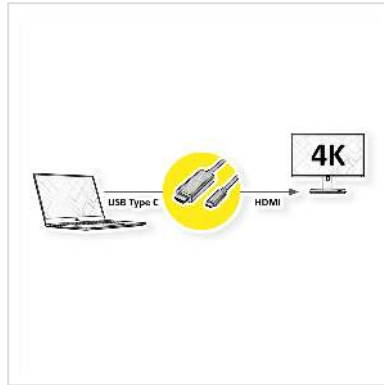

ROLINE GOLD USB Typ C - HDMI Adapterkabel, ST/ST, 1 m

Artikelnummer	11.04.5844
Hersteller	ROLINE
Hersteller-Art.-Nr.	11.04.5844
EAN (Einzelstück)	7630049613126

Dieses Adapterkabel ermöglicht es Ihnen, das Display Ihres Geräts mit USB Typ C Anschluss auf einen HDMI fähigen Monitor oder Projektor zu spiegeln oder zu erweitern - mit einer maximalen Auflösung in Höhe von 3840x2160 @60Hz!

- USB Typ C zu HDMI Kabeladapter für Macbook, Ultrabook, Notebook/Laptop oder PC
- Damit können Sie Ihr Display auf einen HDMI-fähigen Fernseher oder -Monitor spiegeln oder erweitern
- Anschlüsse: HDMI-Stecker und USB Typ C Stecker
- Maximale Auflösung: 3840x2160 mit 60Hz
- Vergoldetes Metallsteckergehäuse für verbesserte Abschirmung
- Das robuste Nylonschutzgeflecht schützt das HDMI Kabel effektiv und setzt es optisch in Szene

ROLINE GOLD - Topqualität ohne Kompromisse!

Kabel in ROLINE GOLD-Qualität verfügen über hochwertige Steckergehäuse und vergoldete Steckkontakte mit bis zu zweifacher Abschirmung für eine bessere Signalqualität auch bei hohen Steckzyklen. Der Nylonmantel in gold/schwarz sorgt für eine bessere Stabilität und verleiht dem Kabel eine außergewöhnliche Optik.

Hinweis: Unterstützung von "Alternate Mode (DisplayPort-Alt-Modus)" vorausgesetzt

Technische Daten

Hersteller	ROLINE
Produktgruppe	Adapter, Terminatoren, Konverter
Produkttyp	USB-HDMI Adapter
Farbe	schwarz / gold
Länge	1 m
Max. Auflösung	3840 x 2160 @60Hz (4K, UHD-1)
Anschlüsse Seite 1 (PC)	USB Typ C
Anschlüsse Seite 2 (Peripherie)	HDMI Typ A
Seite 1 Typ des Anschlusses	USB Typ C (USB-C)
Seite 1 Art des Anschlusses	Männlich (Stecker)
Seite 2 Typ des Anschlusses	HDMI Typ A
Seite 2 Art des Anschlusses	Männlich (Stecker)
Anwendungsbereich	extern
Gewicht	44.2 g
Verpackungshöhe	50 mm
Verpackungsbreite	200 mm
Verpackungstiefe	250 mm
Paketgewicht	0.06 kg