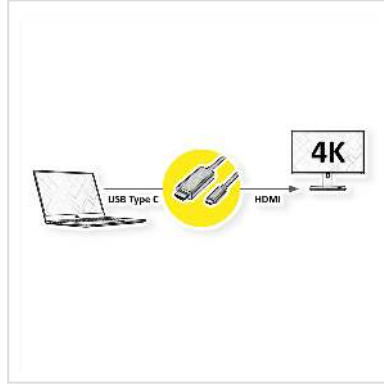

ROLINE USB Typ C - HDMI Adapterkabel, ST/ST, 5 m

Artikelnummer	11.04.5843
Hersteller	ROLINE
Hersteller-Art.-Nr.	11.04.5843
EAN (Einzelstück)	7630049610132

roline
Designed for Professionals

Dieses Adapterkabel ermöglicht es Ihnen, das Display Ihres Geräts mit USB Typ C Anschluss auf einen HDMI fähigen Monitor oder Projektor zu spiegeln oder zu erweitern - mit einer maximalen Auflösung in Höhe von 3840x2160 @60Hz!

- USB 3.1 Typ C zu HDMI Kabeladapter für für Macbook, Ultrabook, Notebook/Laptop oder PC
- Damit können Sie Ihr Display auf einen HDMI-fähigen Fernseher oder -Monitor spiegeln oder erweitern
- Anschlüsse: HDMI-Buchse und Typ C Stecker
- Maximale Auflösung: 3840x2160 mit 60Hz

Hinweis: Unterstützung von "Alternate Mode (DisplayPort-Alt-Modus)" vorausgesetzt

Technische Daten

Hersteller	ROLINE
Produktgruppe	Adapter, Terminatoren, Konverter
Produkttyp	USB-HDMI Adapter
Farbe	schwarz
Länge	5 m
Max. Auflösung	3840 x 2160 @60Hz (4K, UHD-1)
Anschlüsse Seite 1 (PC)	USB Typ C

Anschlüsse Seite 2 (Peripherie)	HDMI Typ A
Seite 1 Typ des Anschlusses	USB Typ C (USB-C)
Seite 1 Art des Anschlusses	Männlich (Stecker)
Seite 2 Typ des Anschlusses	HDMI Typ A
Seite 2 Art des Anschlusses	Männlich (Stecker)
Anwendungsbereich	extern
Gewicht	159.4 g
Verpackungshöhe	30 mm
Verpackungsbreite	170 mm
Verpackungstiefe	170 mm
Paketgewicht	0.21 kg