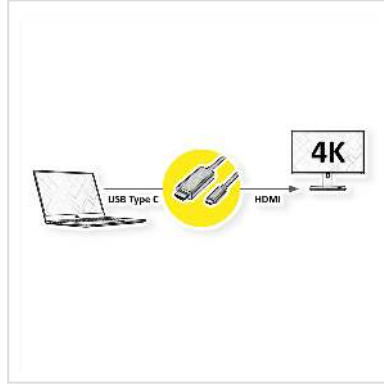

ROLINE USB Typ C - HDMI Adapterkabel, ST/ST, 3 m

Artikelnummer	11.04.5842
Hersteller	ROLINE
Hersteller-Art.-Nr.	11.04.5842
EAN (Einzelstück)	7630049610125

roline
Designed for Professionals

Dieses Adapterkabel ermöglicht es Ihnen, das Display Ihres Geräts mit USB Typ C Anschluss auf einen HDMI fähigen Monitor oder Projektor zu spiegeln oder zu erweitern - mit einer maximalen Auflösung in Höhe von 3840x2160 @60Hz!

- USB 3.1 Typ C zu HDMI Kabeladapter für Macbook, Ultrabook, Notebook/Laptop oder PC
- Damit können Sie Ihr Display auf einen HDMI-fähigen Fernseher oder -Monitor spiegeln oder erweitern
- Anschlüsse: HDMI-Buchse und Typ C Stecker
- Maximale Auflösung: 3840x2160 mit 60Hz

Hinweis: Unterstützung von "Alternate Mode (DisplayPort-Alt-Modus)" vorausgesetzt

Technische Daten

Hersteller	ROLINE
Produktgruppe	Adapter, Terminatoren, Konverter
Produkttyp	USB-HDMI Adapter
Farbe	schwarz
Länge	3 m
Max. Auflösung	3840 x 2160 @60Hz (4K, UHD-1)
Anschlüsse Seite 1 (PC)	USB Typ C

Anschlüsse Seite 2 (Peripherie)	HDMI Typ A
Seite 1 Typ des Anschlusses	USB Typ C (USB-C)
Seite 1 Art des Anschlusses	Männlich (Stecker)
Seite 2 Typ des Anschlusses	HDMI Typ A
Seite 2 Art des Anschlusses	Männlich (Stecker)
Anwendungsbereich	extern
Gewicht	100.3 g
Verpackungshöhe	30 mm
Verpackungsbreite	160 mm
Verpackungstiefe	170 mm
Paketgewicht	0.13 kg