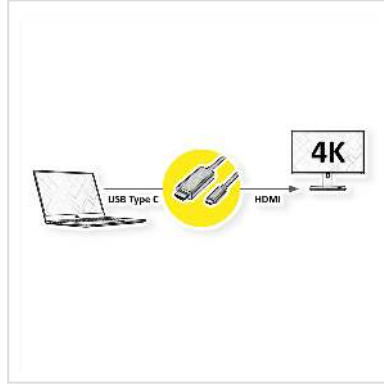

ROLINE USB Typ C - HDMI Adapterkabel, ST/ST, 1 m

| | |
|----------------------------|---------------|
| Artikelnummer | 11.04.5840 |
| Hersteller | ROLINE |
| Hersteller-Art.-Nr. | 11.04.5840 |
| EAN (Einzelstück) | 7611990145836 |

roline
Designed for Professionals

Dieses Adapterkabel ermöglicht es Ihnen, das Display Ihres Geräts mit USB Typ C Anschluss auf einen HDMI fähigen Monitor oder Projektor zu spiegeln oder zu erweitern - mit einer maximalen Auflösung in Höhe von 3840x2160 @60Hz!

- USB 3.1 Typ C zu HDMI Kabeladapter für für Macbook, Ultrabook, Notebook/Laptop oder PC
- Damit können Sie Ihr Display auf einen HDMI-fähigen Fernseher oder -Monitor spiegeln oder erweitern
- Anschlüsse: HDMI-Stecker und Typ C Stecker
- Maximale Auflösung: 3840x2160 mit 60Hz

Hinweis: Unterstützung von "Alternate Mode (DisplayPort-Alt-Modus)" vorausgesetzt

Technische Daten

| | |
|-------------------------|----------------------------------|
| Hersteller | ROLINE |
| Produktgruppe | Adapter, Terminatoren, Konverter |
| Produkttyp | USB-HDMI Adapter |
| Farbe | schwarz |
| Länge | 1 m |
| Max. Auflösung | 3840 x 2160 @60Hz (4K, UHD-1) |
| Anschlüsse Seite 1 (PC) | USB Typ C |