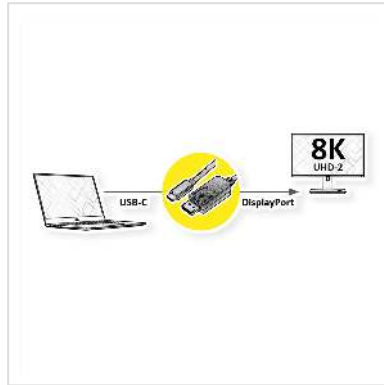

ROLINE USB Typ C - DisplayPort Adapterkabel, v1.4, ST/ST, 1 m

Artikelnummer	11.04.5835
Hersteller	ROLINE
Hersteller-Art.-Nr.	11.04.5835
EAN (Einzelstück)	7630049619142

Dieses Adapterkabel ermöglicht es Ihnen, das Display Ihres Geräts mit USB-Typ-C-Anschluss auf einen DisplayPort-fähigen Monitor oder Projektor zu spiegeln oder zu erweitern - mit einer maximalen Auflösung in Höhe von 7680 x 4320 @ 60Hz!

- Kabeladapter zur Umsetzung von USB 3.1 Typ C auf DisplayPort für z.B. MacBook, Ultrabook, Notebook/Laptop oder PC
- Anschlüsse: DisplayPort-Stecker und Typ C Stecker
- Unterstützt DisplayPort Version 1.4 für eine höhere Auflösung, höhere Bildwiederholraten und größere Farbtiefe
- Max. Auflösung: 7680x4320 @ 60Hz
- Konform zu DP v1.4 (max. 7680 x 4320 @60Hz)

Hinweis: Unterstützung von "Alternate Mode (DisplayPort-Alt-Modus)" vorausgesetzt

Technische Daten

Hersteller	ROLINE
Produktgruppe	Adapter, Terminatoren, Konverter
Produkttyp	USB-DisplayPort Adapter
Farbe	schwarz
Länge	1 m

Übertragungsqualität	DisplayPort v1.4
Max. Auflösung	7680 x 4320 @60Hz (8K, UHD-2)
Anschlüsse Seite 1 (PC)	USB Typ C
Anschlüsse Seite 2 (Peripherie)	DisplayPort
Seite 1 Typ des Anschlusses	USB Typ C (USB-C)
Seite 1 Art des Anschlusses	Männlich (Stecker)
Seite 2 Typ des Anschlusses	DisplayPort
Seite 2 Art des Anschlusses	Männlich (Stecker)
Anwendungsbereich	extern
Technische Besonderheiten	DisplayPort Version 1.4
Gewicht	42.1 g
Verpackungshöhe	10 mm
Verpackungsbreite	60 mm
Verpackungstiefe	60 mm
Paketgewicht	0.02 kg