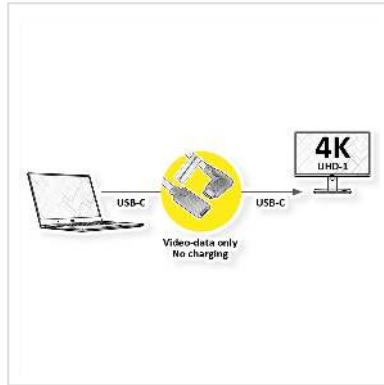

ROLINE Video-Verlängerungskabel (DP Alt Mode) USB Typ C-C, ST/BU, schwarz, 2 m

| | |
|---------------------|---------------|
| Artikelnummer | 11.04.5496 |
| Hersteller | ROLINE |
| Hersteller-Art.-Nr. | 11.04.5496 |
| EAN (Einzelstück) | 7630049621138 |

USB-C-Verlängerungskabel zur Video-Übertragung (DisplayPort-Alt-Modus) in einer Qualität von bis zu 3840x2160 / 4096x2560 @60Hz!

- Kabel für die Video-Übertragung zwischen Quellen und Anzeigegeräten, die den Alternate Mode von USB-C unterstützen
- Der Alternate Mode (DisplayPort-Alt-Modus) gehört zur Spezifikation der USB-Typ-C-Schnittstelle und erlaubt die Übertragung von DisplayPort-Signalen
- Da der Typ-C-Anschluss weniger Platz benötigt, findet er sich häufig bei Mobilgeräten (Ultrabooks, Notebooks/Laptops) und überall, wo mehrere Anschlüsse auf engem Raum zusammenkommen sollen, wie z.B. an einer Grafikkarte
- Stecker an einem Ende 90° gewinkelt

Achtung: Das Kabel wird nicht für die USB-Datenübertragung und auch nicht als Ladekabel empfohlen.

Hinweis: Unterstützung von "Alternate Mode (DisplayPort-Alt-Modus)" vorausgesetzt

Technische Daten

Hersteller ROLINE

| | |
|-----------------------------|-------------------------------|
| Produktgruppe | Kabel |
| Produkttyp | USB-C-Displaykabel |
| Farbe | schwarz |
| Länge | 2 m |
| Übertragungsqualität | DisplayPort v1.2 |
| Max. Auflösung | 3840 x 2160 @60Hz (4K, UHD-1) |
| Seite 1 Typ des Anschlusses | USB Typ C (USB-C) |
| Seite 1 Art des Anschlusses | Männlich (Stecker) |
| Seite 2 Typ des Anschlusses | USB Typ C (USB-C) |
| Seite 2 Art des Anschlusses | Weiblich (Buchse) |
| Anwendungsbereich | extern |
| Kabelschirmung | geschirmt |
| Technische Besonderheiten | An einem Ende 90° gewinkelt |
| Gewicht | 66.4 g |
| Verpackungshöhe | 20 mm |
| Verpackungsbreite | 100 mm |
| Verpackungstiefe | 100 mm |
| Paketgewicht | 0.075 kg |