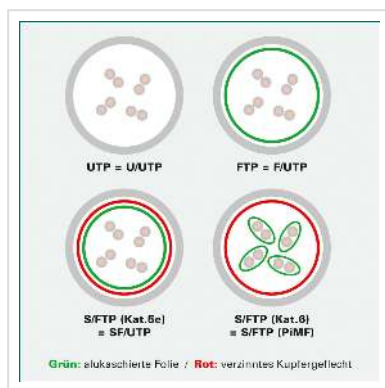

DÄTWYLER Patchkabel Kat.5e (Class D) S/UTP, CU 5502 flex PVC, Hirose TM11, gekreuzt, grau, 1 m

Artikelnummer	21.05.7019
Hersteller	Dätwyler
Hersteller-Art.-Nr.	21.05.7019
EAN (Einzelstück)	7611990752744

DÄTWYLER CU 5502 flex PVC, Hirose TM11, Kat.5e Flammwidrig

- Beidseitig konfektioniertes geschirmtes Kabel mit HiRose RJ-45 TM11 Stecker und Knickschutztülle
- Kontaktbelegung 8 Adern, gekreuzt
- Aufbau: Kabeltyp S/UTP (keine Paarschirmung; Gesamtabschirmung: Geflechtschirm)
- Impedanz: 100 Ohm
- Innenleiter: 8 Adern AWG 26/7 Cu-Litze verzinkt
- Außen-Ø 5,1 mm Richtwert

Technische Daten

Hersteller	Dätwyler
Produktgruppe	Twisted Pair Kabel
Produkttyp	S/UTP Patchkabel
Farbe	grau
Länge	1 m

Schirmungstyp	SUTP
Übertragungsqualität	Cat5e / Class D
Impedanz	100 Ohm
Anzahl Adern	8
Aderquerschnitt (AWG)	AWG 26
Aderntyp	Litze
Gekreuzt	ja
Farbe (Tülle)	schwarz
Aussen-Ø Kabel	5,1 mm
Kabel LSOH	nein
Material Aussenmantel Kabel	PVC
Seite 1 Typ des Anschlusses	RJ-45
Seite 1 Art des Anschlusses	Männlich (Stecker)
Seite 2 Typ des Anschlusses	RJ-45
Seite 2 Art des Anschlusses	Männlich (Stecker)
Steckertyp RJ45	HiRose TM11
Verpackungshöhe	20 mm
Verpackungsbreite	140 mm
Verpackungstiefe	180 mm
Paketgewicht	0.045 kg