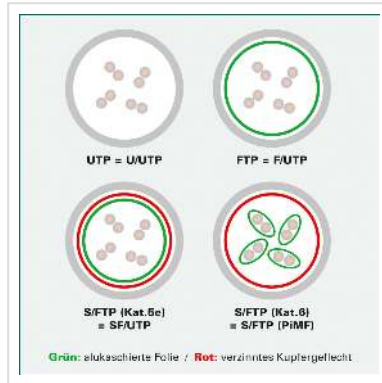

# DÄTWYLER Patchkabel Kat.5e (Class D) S/UTP, CU 5502 flex PVC, Hirose TM11, gelb, 1 m

<b>Artikelnummer</b>	21.05.7012
<b>Hersteller</b>	Dätwyler
<b>Hersteller-Art.-Nr.</b>	21.05.7012
<b>EAN (Einzelstück)</b>	7611990752478

## DÄTWYLER CU 5502 flex PVC, Hirose TM11, Kat.5e Flammwidrig

- Beidseitig konfektioniertes geschirmtes Kabel mit HiRose RJ-45 TM11 Stecker und Knickschutztülle
- Kontaktbelegung 8 Adern 1 : 1
- Aufbau: Kabeltyp S/UTP (keine Paarschirmung; Gesamtabschirmung: Geflechtschirm)
- Impedanz: 100 Ohm
- Innenleiter: 8 Adern AWG 26/7 Cu-Litze verzinkt
- Außen-Ø 5,1 mm Richtwert

### Technische Daten

Hersteller	Dätwyler
Produktgruppe	Twisted Pair Kabel
Produkttyp	S/UTP Patchkabel
Farbe	gelb
Länge	1 m

Schirmungstyp	SUTP
Übertragungsqualität	Cat5e / Class D
Impedanz	100 Ohm
Anzahl Adern	8
Aderquerschnitt (AWG)	AWG 26
Aderntyp	Litze
Gekreuzt	nein
Farbe (Tülle)	gelb
Aussen-Ø Kabel	5,1 mm
Kabel LSOH	nein
Material Aussenmantel Kabel	PVC
Seite 1 Typ des Anschlusses	RJ-45
Seite 1 Art des Anschlusses	Männlich (Stecker)
Seite 2 Typ des Anschlusses	RJ-45
Seite 2 Art des Anschlusses	Männlich (Stecker)
Steckertyp RJ45	HiRose TM11
Verpackungshöhe	30 mm
Verpackungsbreite	190 mm
Verpackungstiefe	210 mm
Paketgewicht	0.048 kg