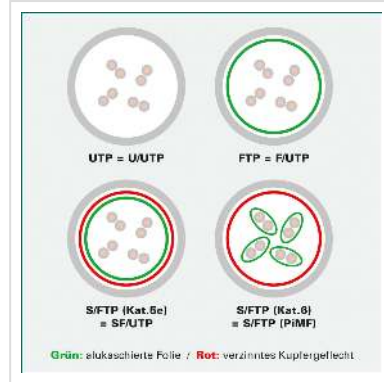

DÄTWYLER Patchkabel Kat.6 (Class E) S/FTP, CU 7702 flex LSOH, Hirose TM21, orange, 20 m

Artikelnummer 21.05.0207 
Hersteller Dätwyler
Hersteller-Art.-Nr. 21.05.0207

DÄTWYLER CU 7702 flex LSOH, Hirose TM21, Kat.6, 1,2 GHz Halogenfrei, Flammwidrig, Raucharm

- Hochwertiges flexibles Patchkabel mit Paar- und Gesamtabschirmung auf Basis des DÄTWYLER CU 7702 (Kat.7)
- Beidseitig konfektioniert mit Kat.6 Steckern (Hirose TM21 Stecker)
- Knickschutz und Schutzlasche für Verriegelungsstift
- 8 Adern TP-Kupfer-Litze, Paarschirm: kaschierte Alufolie, Gesamtabschirmung: verzinnertes Kupfergeflecht
- Kabelmantel: Flammwidriges, raucharmes, halogenfreies Polyolefin (FRNC/LSOH)
- Außen-ø 6,0 mm Richtwert
- Kat.6 / Class E nach ANSI / TIA
- Kontaktbelegung 8 Adern 1:1 gemäss EIA/TIA 568

Technische Daten

Hersteller	Dätwyler
Produktgruppe	Twisted Pair Kabel
Produkttyp	S/FTP Patchkabel
Farbe	orange

Länge	20 m
Schirmungstyp	PiMF
Übertragungsqualität	Cat6 / Class E
Impedanz	100 Ohm
Anzahl Adern	8
Aderquerschnitt (AWG)	AWG 26
Aderntyp	Litze
Gekreuzt	nein
Belegung	1:1
Rasthebelschutz	ja
Knickschutztülle	aufgesteckt
Farbe (Tülle)	orange
Aussen-Ø Kabel	6,0 mm
Kabel LSOH	ja
Material Aussenmantel Kabel	Halogenfreier Compound
Seite 1 Typ des Anschlusses	RJ-45
Seite 1 Art des Anschlusses	Männlich (Stecker)
Seite 2 Typ des Anschlusses	RJ-45
Seite 2 Art des Anschlusses	Männlich (Stecker)
Steckertyp RJ45	HiRose TM21
Verpackungshöhe	60 mm
Verpackungsbreite	250 mm
Verpackungstiefe	300 mm
Paketgewicht	0.774 kg