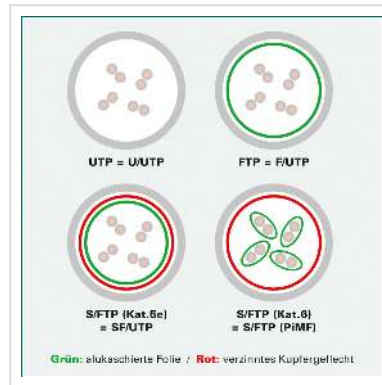

DÄTWYLER Patchkabel Kat.6 (Class E) S/FTP, CU 7702 flex LSOH, Hirose TM21, grau, 10 m

Artikelnummer	21.05.0100
Hersteller	Dätwyler
Hersteller-Art.-Nr.	21.05.0100
EAN (Einzelstück)	7611990755745

DÄTWYLER CU 7702 flex LSOH, Hirose TM21, Kat.6, 1,2 GHz Halogenfrei, Flammwidrig, Raucharm

- Hochwertiges flexibles Patchkabel mit Paar- und Gesamtabschirmung auf Basis des DÄTWYLER CU 7702 (Kat.7)
- Beidseitig konfektioniert mit Kat.6 Steckern (Hirose TM21 Stecker)
- Knickschutz und Schutzlasche für Verriegelungsstift
- 8 Adern TP-Kupfer-Litze, Paarschirm: kaschierte Alufolie, Gesamtabschirmung: verzinnertes Kupfergeflecht
- Kabelmantel: Flammwidriges, raucharmes, halogenfreies Polyolefin (FRNC/LSOH)
- Außen-ø 6,0 mm Richtwert
- Kat.6 / Class E nach ANSI / TIA
- Kontaktbelegung 8 Adern 1:1 gemäss EIA/TIA 568

Technische Daten

Hersteller	Dätwyler
Produktgruppe	Twisted Pair Kabel
Produkttyp	S/FTP Patchkabel

Farbe	grau
Länge	10 m
Schirmungstyp	PiMF
Übertragungsqualität	Cat6 / Class E
Impedanz	100 Ohm
Anzahl Adern	8
Aderquerschnitt (AWG)	AWG 26
Aderntyp	Litze
Gekreuzt	nein
Belegung	1:1
Rasthebelschutz	ja
Knickschutztülle	aufgesteckt
Farbe (Tülle)	schwarz
Aussen-Ø Kabel	6,0 mm
Kabel LSOH	ja
Material Aussenmantel Kabel	Halogenfreier Compound
Seite 1 Typ des Anschlusses	RJ-45
Seite 1 Art des Anschlusses	Männlich (Stecker)
Seite 2 Typ des Anschlusses	RJ-45
Seite 2 Art des Anschlusses	Männlich (Stecker)
Steckertyp RJ45	HiRose TM21
Verpackungshöhe	20 mm
Verpackungsbreite	210 mm
Verpackungstiefe	220 mm
Paketgewicht	0.384 kg