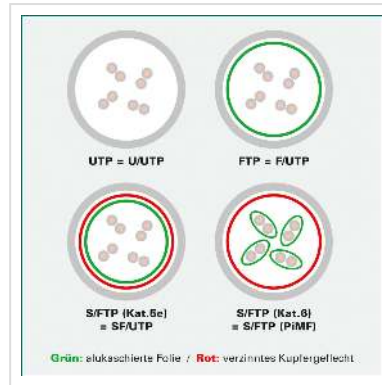

DÄTWYLER Patchkabel Kat.6 (Class E) S/FTP, CU 7702 flex LSOH, Hirose TM21, violett, 5 m

Artikelnummer 21.05.0056 
Hersteller Dätwyler
Hersteller-Art.-Nr. 21.05.0056

DÄTWYLER CU 7702 flex LSOH, Hirose TM21, Kat.6, 1,2 GHz Halogenfrei, Flammwidrig, Raucharm

- Hochwertiges flexibles Patchkabel mit Paar- und Gesamtabschirmung auf Basis des DÄTWYLER CU 7702 (Kat.7)
- Beidseitig konfektioniert mit Kat.6 Steckern (Hirose TM21 Stecker)
- Knickschutz und Schutzlasche für Verriegelungsstift
- 8 Adern TP-Kupfer-Litze, Paarschirm: kaschierte Alufolie, Gesamtabschirmung: verzinnertes Kupfergeflecht
- Kabelmantel: Flammwidriges, raucharmes, halogenfreies Polyolefin (FRNC/LSOH)
- Außen-ø 6,0 mm Richtwert
- Kat.6 / Class E nach ANSI / TIA
- Kontaktbelegung 8 Adern 1:1 gemäss EIA/TIA 568

Technische Daten

Hersteller	Dätwyler
Produktgruppe	Twisted Pair Kabel
Produkttyp	S/FTP Patchkabel
Farbe	violett

Länge	5 m
Schirmungstyp	PiMF
Übertragungsqualität	Cat6 / Class E
Impedanz	100 Ohm
Anzahl Adern	8
Aderquerschnitt (AWG)	AWG 26
Aderntyp	Litze
Gekreuzt	nein
Belegung	1:1
Rasthebelschutz	ja
Knickschutztülle	aufgesteckt
Farbe (Tülle)	violett
Aussen-Ø Kabel	6,0 mm
Kabel LSOH	ja
Material Aussenmantel Kabel	Halogenfreier Compound
Seite 1 Typ des Anschlusses	RJ-45
Seite 1 Art des Anschlusses	Männlich (Stecker)
Seite 2 Typ des Anschlusses	RJ-45
Seite 2 Art des Anschlusses	Männlich (Stecker)
Steckertyp RJ45	HiRose TM21
Verpackungshöhe	50 mm
Verpackungsbreite	220 mm
Verpackungstiefe	240 mm
Paketgewicht	0.201 kg