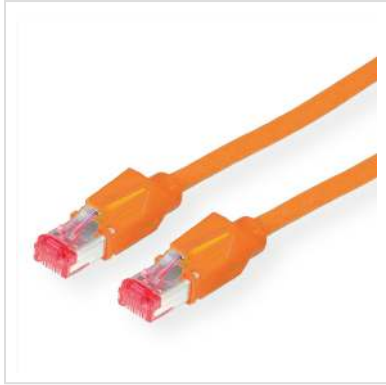

# DÄTWYLER Patchkabel Kat.6 (Class E) S/FTP, CU 7702 flex LSOH, Hirose TM21, orange, 1 m

**Artikelnummer** 21.05.0017   
**Hersteller** Dätwyler  
**Hersteller-Art.-Nr.** 21.05.0017

## DÄTWYLER CU 7702 flex LSOH, Hirose TM21, Kat.6, 1,2 GHz Halogenfrei, Flammwidrig, Raucharm

- Hochwertiges flexibles Patchkabel mit Paar- und Gesamtabschirmung auf Basis des DÄTWYLER CU 7702 (Kat.7)
- Beidseitig konfektioniert mit Kat.6 Steckern (Hirose TM21 Stecker)
- Knickschutz und Schutzlasche für Verriegelungsstift
- 8 Adern TP-Kupfer-Litze, Paarschirm: kaschierte Alufolie, Gesamtabschirmung: verzinnertes Kupfergeflecht
- Kabelmantel: Flammwidriges, raucharmes, halogenfreies Polyolefin (FRNC/LSOH)
- Außen-ø 6,0 mm Richtwert
- Kat.6 / Class E nach ANSI / TIA
- Kontaktbelegung 8 Adern 1:1 gemäss EIA/TIA 568

### Technische Daten

Hersteller	Dätwyler
Produktgruppe	Twisted Pair Kabel
Produkttyp	S/FTP Patchkabel
Farbe	orange

Länge	1 m
Schirmungstyp	PiMF
Übertragungsqualität	Cat6 / Class E
Impedanz	100 Ohm
Anzahl Adern	8
Aderquerschnitt (AWG)	AWG 26
Aderntyp	Litze
Gekreuzt	nein
Belegung	1:1
Rasthebelschutz	ja
Knickschutztülle	aufgesteckt
Farbe (Tülle)	orange
Aussen-Ø Kabel	6,0 mm
Kabel LSOH	ja
Material Aussenmantel Kabel	Halogenfreier Compound
Seite 1 Typ des Anschlusses	RJ-45
Seite 1 Art des Anschlusses	Männlich (Stecker)
Seite 2 Typ des Anschlusses	RJ-45
Seite 2 Art des Anschlusses	Männlich (Stecker)
Steckertyp RJ45	HiRose TM21
Verpackungshöhe	20 mm
Verpackungsbreite	120 mm
Verpackungstiefe	170 mm
Paketgewicht	0.052 kg