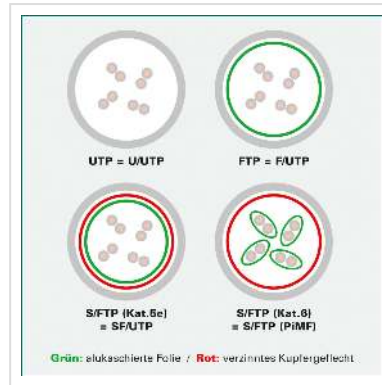

# DÄTWYLER Patchkabel Kat.6 (Class E) S/FTP, CU 7702 flex LSOH, Hirose TM21, orange, 1 m

**Artikelnummer** 21.05.0017   
**Hersteller** Dätwyler  
**Hersteller-Art.-Nr.** 21.05.0017

## DÄTWYLER CU 7702 flex LSOH, Hirose TM21, Kat.6, 1,2 GHz Halogenfrei, Flammwidrig, Raucharm

- Hochwertiges flexibles Patchkabel mit Paar- und Gesamtabschirmung auf Basis des DÄTWYLER CU 7702 (Kat.7)
- Beidseitig konfektioniert mit Kat.6 Steckern (Hirose TM21 Stecker)
- Knickschutz und Schutzlasche für Verriegelungsstift
- 8 Adern TP-Kupfer-Litze, Paarschirm: kaschierte Alufolie, Gesamtabschirmung: verzinnertes Kupfergeflecht
- Kabelmantel: Flammwidriges, raucharmes, halogenfreies Polyolefin (FRNC/LSOH)
- Außen-ø 6,0 mm Richtwert
- Kat.6 / Class E nach ANSI / TIA
- Kontaktbelegung 8 Adern 1:1 gemäss EIA/TIA 568

### Technische Daten

Hersteller	Dätwyler
Produktgruppe	Twisted Pair Kabel
Produkttyp	S/FTP Patchkabel
Farbe	orange

Länge	1 m
Schirmungstyp	PiMF
Übertragungsqualität	Cat6 / Class E
Impedanz	100 Ohm
Anzahl Adern	8
Aderquerschnitt (AWG)	AWG 26
Aderntyp	Litze
Gekreuzt	nein
Belegung	1:1
Rasthebelschutz	ja
Knickschutztülle	aufgesteckt
Farbe (Tülle)	orange
Aussen-Ø Kabel	6,0 mm
Kabel LSOH	ja
Material Aussenmantel Kabel	Halogenfreier Compound
Seite 1 Typ des Anschlusses	RJ-45
Seite 1 Art des Anschlusses	Männlich (Stecker)
Seite 2 Typ des Anschlusses	RJ-45
Seite 2 Art des Anschlusses	Männlich (Stecker)
Steckertyp RJ45	HiRose TM21
Verpackungshöhe	20 mm
Verpackungsbreite	120 mm
Verpackungstiefe	170 mm
Paketgewicht	0.052 kg