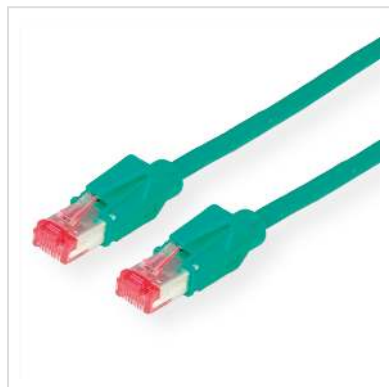

DRAKA Patchkabel Kat.6 (Class E) S/FTP, UC900 TM21, LSOH, grün, 3 m

Artikelnummer	21.05.2033
Hersteller	Draka Holding
Hersteller-Art.-Nr.	21.05.2033
EAN (Einzelstück)	7611990751488

DRAKA UC900 SS27: Hochwertiges flexibles halogenfreies Patchkabel mit Spezialabschirmung für Anwendungen bis 250 MHz Konfektioniert mit geschirmten HiRose TM21 RJ-45 Stecker und Knickschutztülle Halogenfrei, Flammwidrig, Raucharm

- Kontaktbelegung 8 Adern 1 : 1
- Aufbau: Kabeltyp S/STP (PiMF-Kabel)
- Impedanz: 100 Ohm
- Innenleiter: 8 Adern AWG 27/7 Cu-Litze verzinkt
- Außen-Ø 5,9 mm Richtwert
- Farbcode: wsgn/gn, wsor/or, bl/wsbl, wsbr/br
- Gesamtabschirmung: Cu-Geflechschirm verzinkt
- Hinweis: Kabel in halogenfreier Ausführung

Wir empfehlen für den Aufbau einer strukturierten Verkabelung folgende Komponenten zu verwenden: DRAKA UC900 4P Installationskabel, Best.-Nr. 21.05.4042/3, TELEGÄRTNER AMJ45 8/8 UP/50 Anschlussdosen, Best.-Nr. 25.16.8650 oder 25.16.8658, TELEGÄRTNER 19"-Panel MPP24-HS, Best.-Nr. 26.11.0526, und DRAKA UC900 S/FTP-Patchkabel mit HiRose Stecker TM21, Best.-Nr. 21.05.2050. Diese Produktkombination wurde bei der Firma DRAKA im Prüflabor nach Klasse E im Channel von 100 m gemessen.

Technische Daten

Hersteller	Draka Holding
Produktgruppe	Twisted Pair Kabel
Produkttyp	S/FTP-PiMF-Patchkabel
Farbe	grün
Länge	3 m
Schirmungstyp	PiMF
Übertragungsqualität	Cat6 / Class E
Impedanz	100 Ohm
Anzahl Adern	8
Aderquerschnitt (AWG)	AWG 27
Aderntyp	Litze
Belegung	1:1
Rasthebelschutz	ja
Knickschutztülle	aufgesteckt
Farbe (Tülle)	grün
Aussen-Ø Kabel	5,9 mm
Kabel LSOH	ja
Seite 1 Typ des Anschlusses	RJ-45
Seite 1 Art des Anschlusses	Männlich (Stecker)
Seite 2 Typ des Anschlusses	RJ-45
Seite 2 Art des Anschlusses	Männlich (Stecker)
Steckertyp RJ45	HiRose TM21
Verpackungshöhe	20 mm
Verpackungsbreite	160 mm
Verpackungstiefe	180 mm
Paketgewicht	0.111 kg