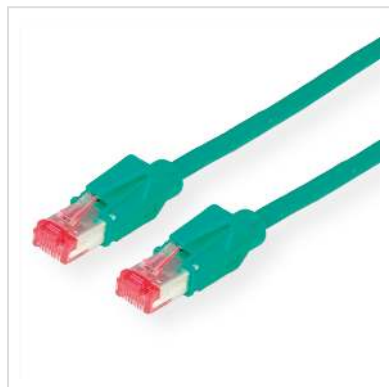

# DRAKA Patchkabel Kat.6 (Class E) S/FTP, UC900 TM21, LSOH, grün, 2 m

<b>Artikelnummer</b>	21.05.2023
<b>Hersteller</b>	Draka Holding
<b>Hersteller-Art.-Nr.</b>	21.05.2023
<b>EAN (Einzelstück)</b>	7611990751471

## DRAKA UC900 SS27: Hochwertiges flexibles halogenfreies Patchkabel mit Spezialabschirmung für Anwendungen bis 250 MHz Konfektioniert mit geschirmten HiRose TM21 RJ-45 Stecker und Knickschutztülle Halogenfrei, Flammwidrig, Raucharm

- Kontaktbelegung 8 Adern 1 : 1
- Aufbau: Kabeltyp S/STP (PiMF-Kabel)
- Impedanz: 100 Ohm
- Innenleiter: 8 Adern AWG 27/7 Cu-Litze verzinkt
- Außen-Ø 5,9 mm Richtwert
- Farbcode: wsgn/gn, wsor/or, bl/wsbl, wsbr/br
- Gesamtabschirmung: Cu-Geflechschirm verzinkt
- Hinweis: Kabel in halogenfreier Ausführung

Wir empfehlen für den Aufbau einer strukturierten Verkabelung folgende Komponenten zu verwenden: DRAKA UC900 4P Installationskabel, Best.-Nr. 21.05.4042/3, TELEGÄRTNER AMJ45 8/8 UP/50 Anschlussdosen, Best.-Nr. 25.16.8650 oder 25.16.8658, TELEGÄRTNER 19"-Panel MPP24-HS, Best.-Nr. 26.11.0526, und DRAKA UC900 S/FTP-Patchkabel mit HiRose Stecker TM21, Best.-Nr. 21.05.2050. Diese Produktkombination wurde bei der Firma DRAKA im Prüflabor nach Klasse E im Channel von 100 m gemessen.