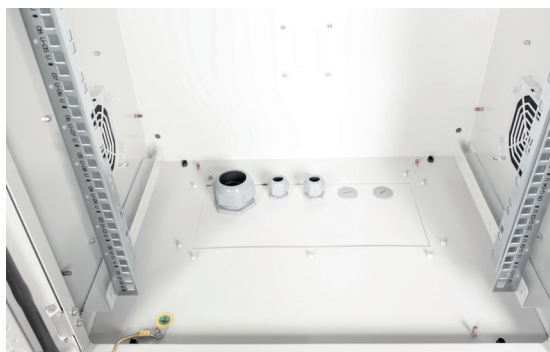

Coffrets muraux 19" Pro Outdoor

roline[®]
Designed for Professionals

Fiche technique

Les coffrets muraux réseau outdoor ont été développés selon l'indice de protection IP55 et sont spécialement conçus pour une utilisation dans des environnements difficiles. Ces coffrets sont idéaux pour les zones extérieures exposées aux influences environnementales telles que la pluie, la grêle et les éclaboussures. Chaque coffret est constitué d'une structure en acier robuste d'une épaisseur maximale de 2,0 mm.

Caractéristiques :

- Capacité de charge : 100 kg
- Porte avant en acier verrouillable avec poignée pivotante à levier
- Verrouillage 3 points sur la porte avant
- Porte avant avec mise à la terre et deux poutres de renfort soudées
- Entrée de câbles dans le plancher
- Le toit permet d'évacuer l'air chaud du boîtier avec des modules de ventilation à installer
- Découpe pour les modules de ventilation
- Boîtier de filtre de ventilation intégré
- Comprend 4x équerres de montage, vis et rondelles
- Couleur : gris clair, RAL 7035
- Classe de protection IP : IP55
- Assemblé : Oui

Coffrets muraux 19" Pro Outdoor

roline[®]
Designed for Professionals

Fiche technique

La série ROLINE Pro offre un choix varié de boîtiers muraux outdoor en différentes unités de hauteur de 7 U à 22 U, de couleur grise (RAL 7035).

Entrée de câbles dans le plancher

Toit avec découpes pour la ventilation