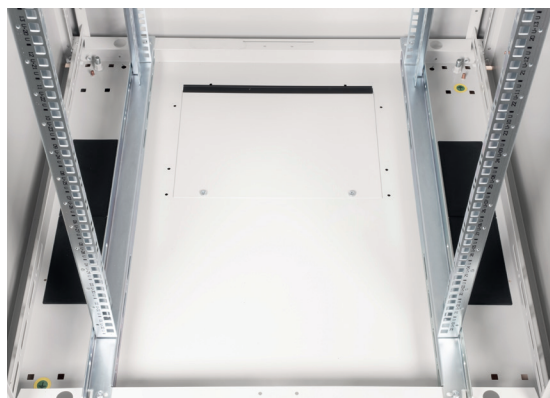

Armoires réseau 19" Basic „Porte en verre“

roline[®]
Designed for Professionals

Fiche technique

Les armoires réseau de la série ROLINE Basic ont été conçues pour permettre une extension simple et particulièrement rentable du réseau. Grâce à des entrées de câbles placées stratégiquement, une installation sans effort est garantie en fonction de l'application. Chaque armoire est constituée d'une construction robuste en acier d'une épaisseur allant jusqu'à 1,5 mm.

Armoires réseau 19" Basic „Porte en verre“

roline[®]
Designed for Professionals

Fiche technique

La série ROLINE Basic offre un choix varié d'armoires réseau dans différentes unités de hauteur de 22 U à 42 U

Armoires réseau 19" Basic „Porte en verre“

roline[®]
Designed for Professionals

Fiche technique

Porte avant en verre trempé

Panneau arrière sans passage de câbles

Panneaux latéraux amovibles

Système de fermeture avec poignée pivotante

Tôle plancher avec entrée de câbles

Toit avec découpes pour la ventilation