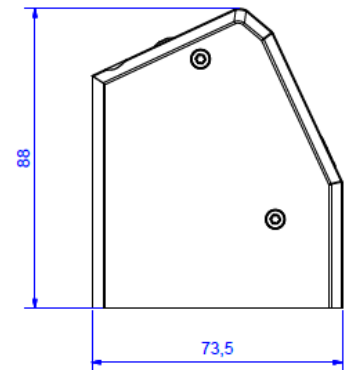

Skizze / Bild

DESK 2xSchutzkontaktsteckdosen 1xUSB Doppelcharger Stromein- und ausgang GST18i3	DESK 2xGerman type sockets 1xdouble charger power in- and output GST18i3
Steckdosen: <ul style="list-style-type: none"> Nach IEC 60884, VDE 0620-1 2-polig mit Schutzkontakt, mit erhöhtem Berührungsschutz 16A/3680W, AC250V, IP20, 35° Schwarz 	Steckdosen: <ul style="list-style-type: none"> According IEC 60884, VDE 0620-1 2-pole with earthing contact, incl. enhanced touch protection 16A/3680W, AC250V, IP20, 35° Black
USB Charger: <ul style="list-style-type: none"> 3,1A / 5VDC Doppelcharger 	USB Charger: <ul style="list-style-type: none"> 3,1A / 5VDC Double charger
Anschluss: <ul style="list-style-type: none"> Nicht wiederanschließbar, Endkappen genietet Stromein- und Ausgang GST18 Buchse schwarz 	Connection: <ul style="list-style-type: none"> Non-rewireable, riveted endcaps Power in- and output GST18 black
Befestigung: <ul style="list-style-type: none"> Über Haltewinkel 	Mounting: <ul style="list-style-type: none"> Via holding flanges
Material: <ul style="list-style-type: none"> Kunststoff: PA6 GF 30 V1, Glühdraht-Prüfung bis 850°C Profil: eloxiertes Aluminium 	Material: <ul style="list-style-type: none"> Plastic: PA6 GF 30 V1, glow wire resistant up to 850°C Profile: Aluminum anodised
Abmessungen: <ul style="list-style-type: none"> Gemäß Zeichnung 	Measurements: <ul style="list-style-type: none"> According to drawing
Lieferform: <ul style="list-style-type: none"> In Kartonbox verpackt 	Packing: <ul style="list-style-type: none"> In carton box
Lieferumfang: <ul style="list-style-type: none"> 1x Steckdosenleiste 	Extent of delivery: <ul style="list-style-type: none"> 1x socket strip