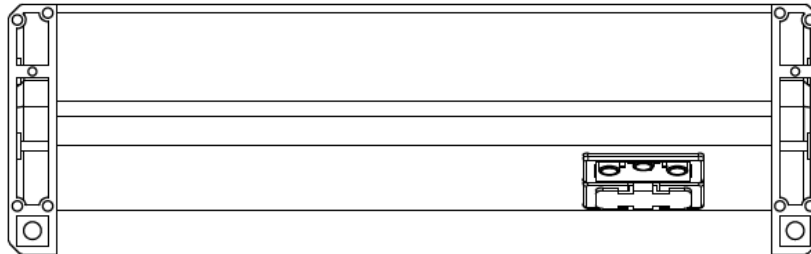

Skizze / Bild

DESK 2xSchutzkontaktsteckdosen 1xUSB Doppelcharger Stromein- und ausgang GST18i3	DESK 2xGerman type sockets 1xdouble charger power in- and output GST18i3
Steckdosen: <ul style="list-style-type: none"> Nach IEC 60884, VDE 0620-1 2-polig mit Schutzkontakt, mit erhöhtem Berührungsschutz 16A/3680W, AC250V, IP20, 35° Schwarz 	Steckdosen: <ul style="list-style-type: none"> According IEC 60884, VDE 0620-1 2-pole with earthing contact, incl. enhanced touch protection 16A/3680W, AC250V, IP20, 35° Black
USB Charger: <ul style="list-style-type: none"> 3,1A / 5VDC Doppelcharger 	USB Charger: <ul style="list-style-type: none"> 3,1A / 5VDC Double charger
Anschluss: <ul style="list-style-type: none"> Nicht wiederanschließbar, Endkappen genietet Stromein- und Ausgang GST18 Buchse schwarz 	Connection: <ul style="list-style-type: none"> Non-rewireable, riveted endcaps Power in- and output GST18 black
Befestigung: <ul style="list-style-type: none"> Über Haltewinkel 	Mounting: <ul style="list-style-type: none"> Via holding flanges
Material: <ul style="list-style-type: none"> Kunststoff: PA6 GF 30 V1, Glühdraht-Prüfung bis 850°C Profil: eloxiertes Aluminium 	Material: <ul style="list-style-type: none"> Plastic: PA6 GF 30 V1, glow wire resistant up to 850°C Profile: Aluminum anodised
Abmessungen: <ul style="list-style-type: none"> Gemäß Zeichnung 	Measurements: <ul style="list-style-type: none"> According to drawing
Lieferform: <ul style="list-style-type: none"> In Kartonbox verpackt 	Packing: <ul style="list-style-type: none"> In carton box
Lieferumfang: <ul style="list-style-type: none"> 1x Steckdosenleiste 	Extent of delivery: <ul style="list-style-type: none"> 1x socket strip