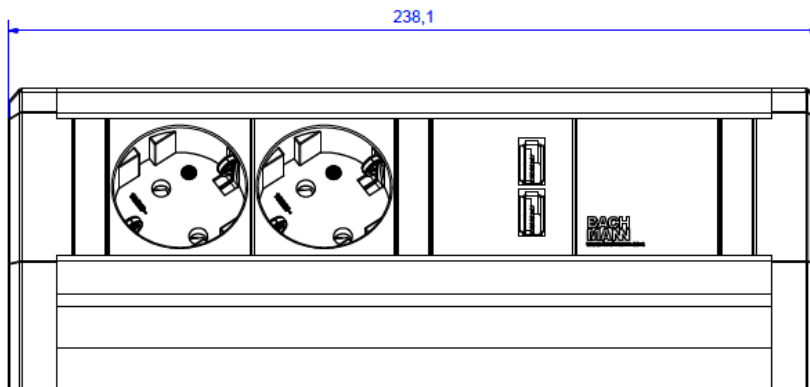

Skizze / Bild

DESK 2xSchutzkontaktsteckdosen 1xUSB Doppelcharger Stromein- und ausgang GST18i3	DESK 2xGerman type sockets 1xdouble charger power in- and output GST18i3
Steckdosen: <ul style="list-style-type: none"> Nach IEC 60884, VDE 0620-1 2-polig mit Schutzkontakt, mit erhöhtem Berührungsschutz 16A/3680W, AC250V, IP20, 35° Schwarz 	Steckdosen: <ul style="list-style-type: none"> According IEC 60884, VDE 0620-1 2-pole with earthing contact, incl. enhanced touch protection 16A/3680W, AC250V, IP20, 35° Black
USB Charger: <ul style="list-style-type: none"> 3,1A / 5VDC Doppelcharger 	USB Charger: <ul style="list-style-type: none"> 3,1A / 5VDC Double charger
Anschluss: <ul style="list-style-type: none"> Nicht wiederanschließbar, Endkappen genietet Stromein- und Ausgang GST18 Buchse schwarz 	Connection: <ul style="list-style-type: none"> Non-rewireable, riveted endcaps Power in- and output GST18 black
Befestigung: <ul style="list-style-type: none"> Über Haltewinkel 	Mounting: <ul style="list-style-type: none"> Via holding flanges
Material: <ul style="list-style-type: none"> Kunststoff: PA6 GF 30 V1, Glühdraht-Prüfung bis 850°C Profil: eloxiertes Aluminium 	Material: <ul style="list-style-type: none"> Plastic: PA6 GF 30 V1, glow wire resistant up to 850°C Profile: Aluminum anodised
Abmessungen: <ul style="list-style-type: none"> Gemäß Zeichnung 	Measurements: <ul style="list-style-type: none"> According to drawing
Lieferform: <ul style="list-style-type: none"> In Kartonbox verpackt 	Packing: <ul style="list-style-type: none"> In carton box
Lieferumfang: <ul style="list-style-type: none"> 1x Steckdosenleiste 	Extent of delivery: <ul style="list-style-type: none"> 1x socket strip