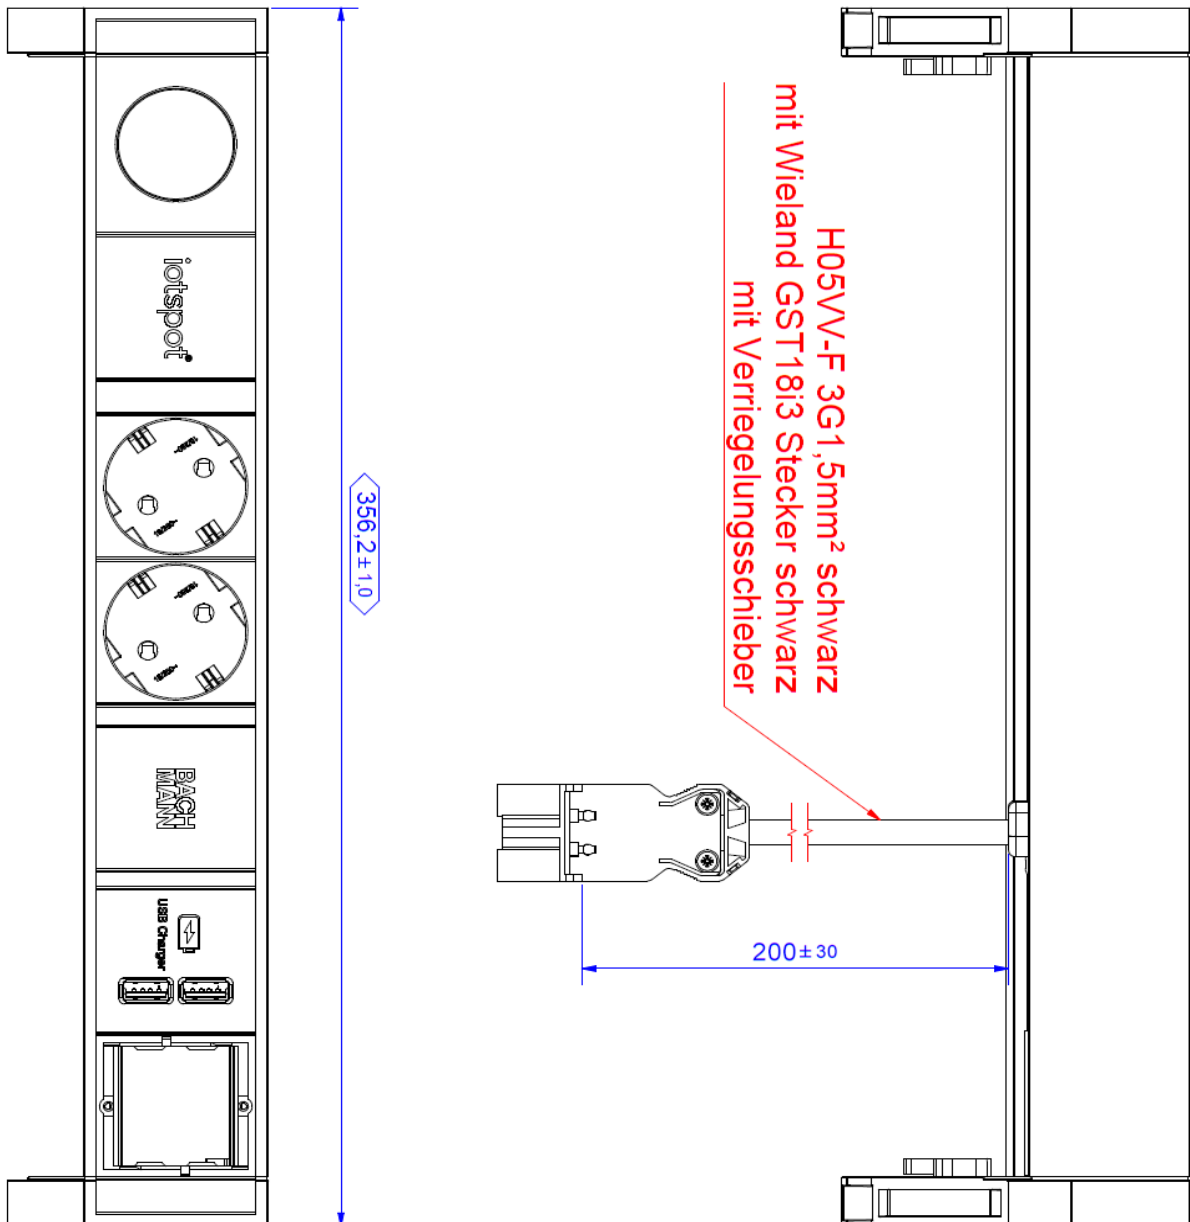

Zeichnung

Drawing

BAN0038907

Rechts