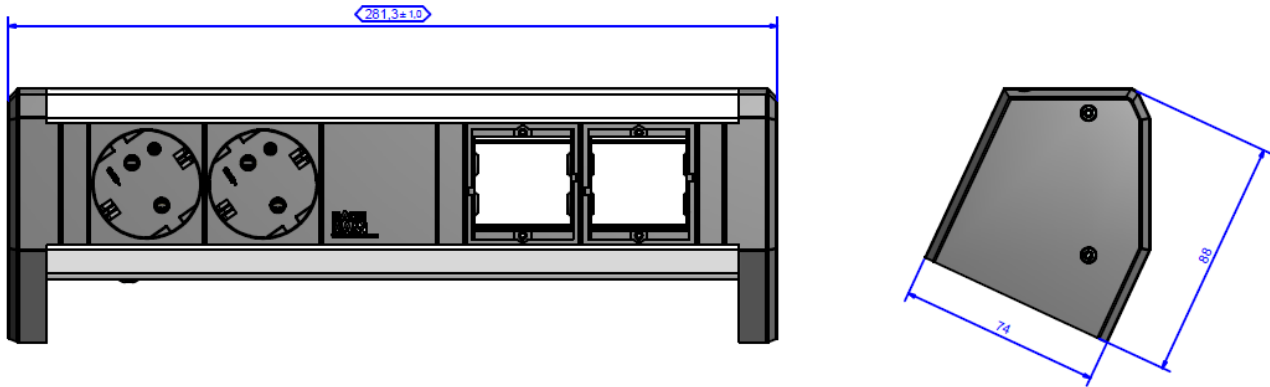

Skizze / Bild

<b>DESK 2xSchutzkontakt-Steckdosen schwarz, 2xAbdeckung für Custom Module; Stromein- und ausgang GST18</b> <b>Steckdosen:</b> <ul style="list-style-type: none"> <li>nach DIN 49 440, geprüft nach: VDE0620-1;</li> <li>2-polig mit Schutzkontakt;</li> <li>16A/3680W, AC250V, IP20,</li> <li>um 35° gedreht;</li> </ul>	<b>DESK 2xGerman socket outlets black 2xcover for custom modules power in- and output GST18</b> <b>Steckdosen:</b> <ul style="list-style-type: none"> <li>DIN 49 440, examined: VDE0620-1;</li> <li>2-pole with earthing contact;</li> <li>16A/3680W, AC250V, IP20,</li> <li>RAL7035, 35° turned;</li> </ul>
<b>Custom Module:</b> <ul style="list-style-type: none"> <li>2x ABD für Custom Module</li> </ul>	<b>Custom Module:</b> <ul style="list-style-type: none"> <li>2x cover for custom modules</li> </ul>
<b>Anschluss:</b> <ul style="list-style-type: none"> <li>Nicht wiederanschließbar, Endkappen genietet</li> <li>Stromein- und Ausgang GST18 Buchse schwarz</li> </ul>	<b>Connection:</b> <ul style="list-style-type: none"> <li>Non-rewireable, riveted endcaps</li> <li>Power in- and output GST18 black</li> </ul>
<b>Befestigung:</b> <ul style="list-style-type: none"> <li>Über Haltewinkel (nicht im Lieferumfang)</li> </ul>	<b>Mounting:</b> <ul style="list-style-type: none"> <li>Via holding flanges (not in content of delivery)</li> </ul>
<b>Material:</b> <ul style="list-style-type: none"> <li>Kunststoff: PA6 GF 30 V1 , Glühdraht-Prüfung bis 850°C</li> <li>Profil: eloxiertes Aluminium</li> </ul>	<b>Material:</b> <ul style="list-style-type: none"> <li>Plastic: PA6 GF 30 V1, glow wire resistant up to 850°C</li> <li>Profile: Aluminum anodized</li> </ul>
<b>Abmessungen:</b> <ul style="list-style-type: none"> <li>281 x73,5x88mm</li> </ul>	<b>Measurements:</b> <ul style="list-style-type: none"> <li>281 x73,5x88mm</li> </ul>
<b>Lieferform:</b> <ul style="list-style-type: none"> <li>In Kartonbox verpackt</li> </ul>	<b>Packing:</b> <ul style="list-style-type: none"> <li>In carton box</li> </ul>
<b>Lieferumfang:</b> <ul style="list-style-type: none"> <li>1x Steckdosenleiste</li> </ul>	<b>Extent of delivery:</b> <ul style="list-style-type: none"> <li>1x socket strip</li> </ul>