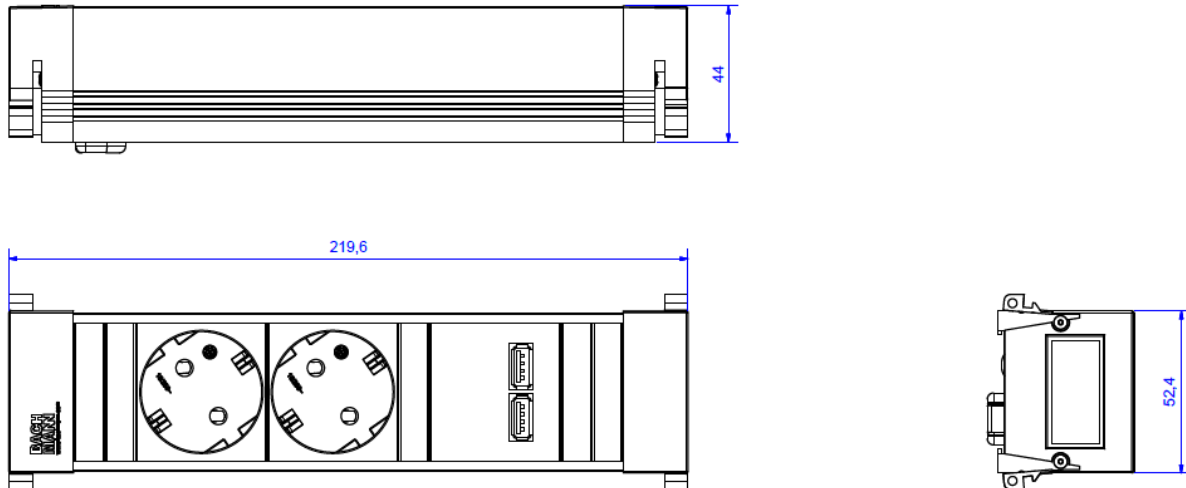

Skizze / Bild

Power Frame 2xSchutzkontaktsteckdose 1xUSB Doppelcharger mit 0,2m H05VV-F 3G1,5mm² GST18i3 Stecker	Power Frame 2xGerman type sockets 1xdouble charger with 0,2m H05VV-F3G1,5mm² with GST18/3 plug
Steckdosen: <ul style="list-style-type: none"> Nach IEC 60884, VDE 0620-1 2-polig mit Schutzkontakt, mit erhöhtem Berührungsschutz 16A/3680W, AC250V, IP20, 35° schwarz 	Steckdosen: <ul style="list-style-type: none"> According IEC 60884, VDE 0620-1 2-pole with earthing contact, incl. enhanced touch protection 16A/3680W, AC250V, IP20, 35° Black
USB Charger: <ul style="list-style-type: none"> 5,2V/2,15A Doppelcharger 	USB Charger: <ul style="list-style-type: none"> 5,2V/2,15A Double charger
Anschluss: <ul style="list-style-type: none"> Nicht wiederanschließbar, Endkappen genietet 0,2m H05VV-F 3G1,5mm² schwarz mit Wieland GST18/3 Stecker schwarz verriegelbar 	Connection: <ul style="list-style-type: none"> Non-rewireable, riveted endcaps 0,2m H05VV-F 3G1,5mm² black with Wieland GST18/3 plug black lockable
Material: <ul style="list-style-type: none"> Kunststoff: PA6 GF 30 V1, Glühdraht-Prüfung bis 850°C Profil und Rückenblende: Aluminium 	Material: <ul style="list-style-type: none"> Plastic: PA6 GF 30 V1, glow wire resistant up to 850°C Profile and back cover: Aluminum
Abmessungen: <ul style="list-style-type: none"> Siehe Zeichnung 	Measurements: <ul style="list-style-type: none"> According to drawing
Lieferform: <ul style="list-style-type: none"> In Polybeutel verpackt 	Packing: <ul style="list-style-type: none"> In polybag packed
Lieferumfang: <ul style="list-style-type: none"> 1x Steckdosenleiste 	Extent of delivery: <ul style="list-style-type: none"> 1x socket strip