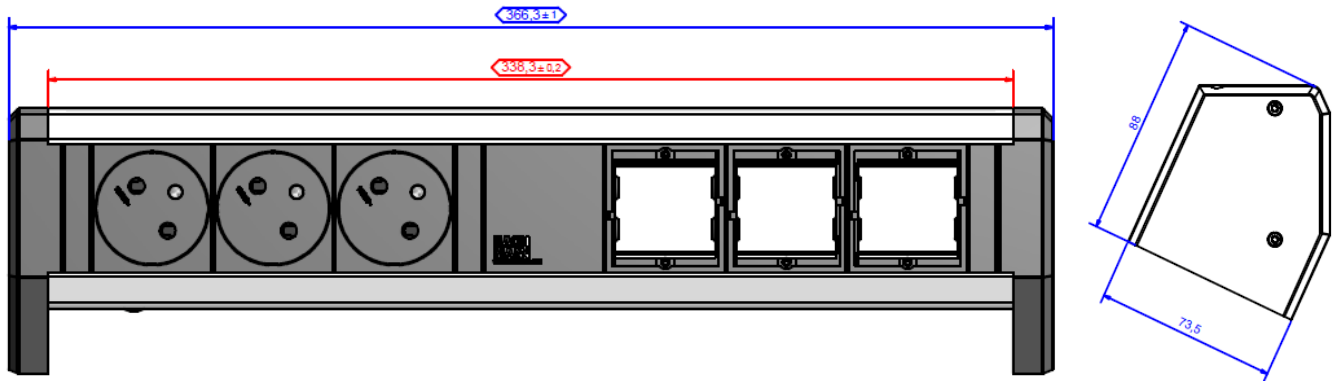

Skizze / Bild

DESK 3xUTE Steckdosen Frankreich 3xAbdeckungen für Custom Module; Stromein- und ausgang GST18	DESK 3xUTE French socket outlets 3xcover for custom modules power in- and output GST18
Steckdosen: <ul style="list-style-type: none"> Nach NF-C61314 2-polig mit Schutzkontakt; 16A/3600W, AC250V, IP20, RAL7035, um 35° gedreht; 	Steckdosen: <ul style="list-style-type: none"> Norm: NF-C61314 2-pole with earthing contact; 16A/3600W, AC250V, IP20, RAL7035, 35° turned;
Custom Module: <ul style="list-style-type: none"> 3x ABD für Custom Module 	Custom Module: <ul style="list-style-type: none"> 3x cover for custom modules
Anschluss: <ul style="list-style-type: none"> Nicht wiederanschließbar, Endkappen genietet Stromein- und Ausgang GST18 Buchse schwarz 	Connection: <ul style="list-style-type: none"> Non-rewireable, riveted endcaps Power in- and output GST18 black
Befestigung: <ul style="list-style-type: none"> Über Haltewinkel (nicht im Lieferumfang) 	Mounting: <ul style="list-style-type: none"> Via holding flanges (not in content of delivery)
Material: <ul style="list-style-type: none"> Kunststoff: PA6 GF 30 V1, Glühdraht-Prüfung bis 850°C Profil: eloxiertes Aluminium 	Material: <ul style="list-style-type: none"> Plastic: PA6 GF 30 V1, glow wire resistant up to 850°C Profile: Aluminum anodized
Abmessungen: <ul style="list-style-type: none"> 366 x73,5x88mm 	Measurements: <ul style="list-style-type: none"> 366 x73,5x88mm
Lieferform: <ul style="list-style-type: none"> In Kartonbox verpackt 	Packing: <ul style="list-style-type: none"> In carton box
Lieferumfang: <ul style="list-style-type: none"> 1x Steckdosenleiste 	Extent of delivery: <ul style="list-style-type: none"> 1x socket strip