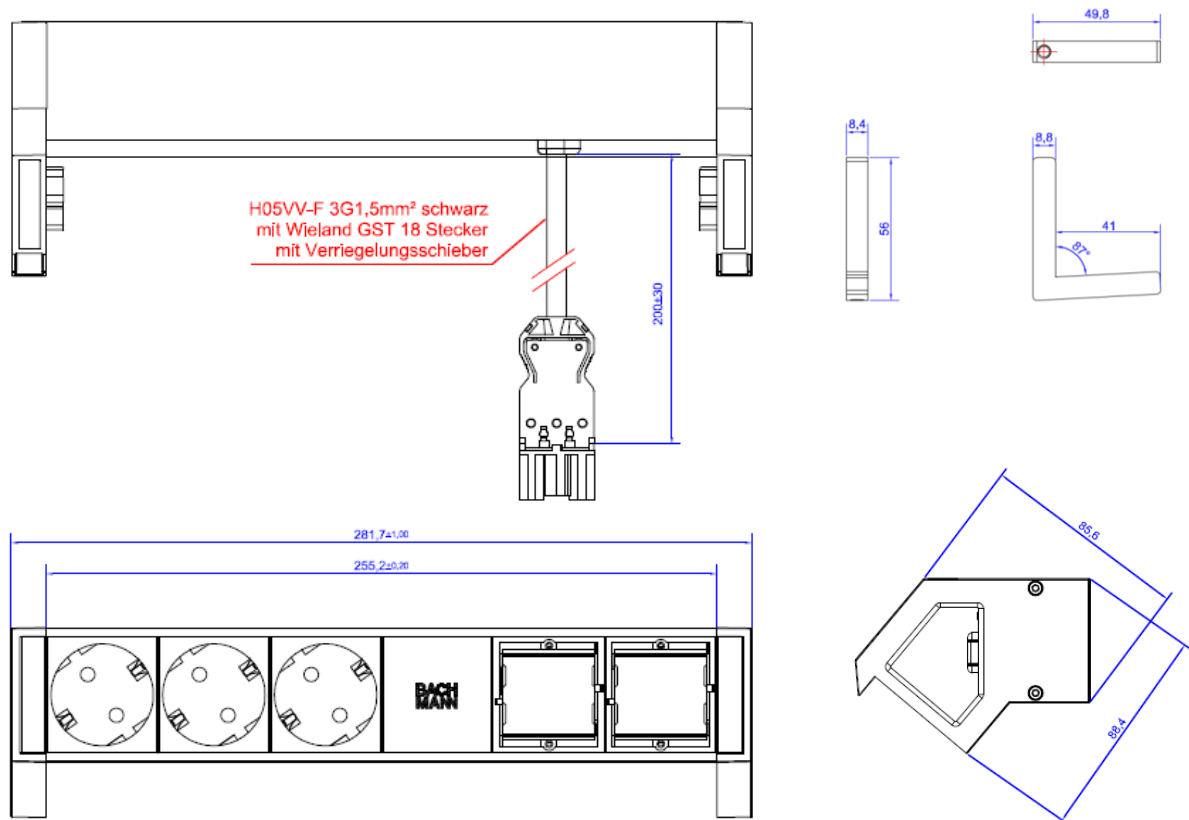

Skizze / Bild

| | |
|--|--|
| DESK2 3xSchutzkontaktsteckdosen 2xABD mit 0,2m H05VV-F3G1,5mm² mit GST18/3 Stecker | DESK2 3xGerman type sockets 2xcover for custom modules with 0,2m H05VV-F3G1,5mm² with GST18/3 plug |
| Steckdosen: <ul style="list-style-type: none"> Nach IEC 60884, VDE 0620-1 2-polig mit Schutzkontakt, mit erhöhtem Berührungsschutz 16A/3680W, AC250V, IP20, 35° schwarz | Steckdosen: <ul style="list-style-type: none"> According IEC 60884, VDE 0620-1 2-pole with earthing contact, incl. enhanced touch protection 16A/3680W, AC250V, IP20, 35° Black |
| Custom Module: <ul style="list-style-type: none"> 2x ABD für Custom Module | Custom Module: <ul style="list-style-type: none"> 2x cover for custom modules |
| Anschluss: <ul style="list-style-type: none"> Nicht wiederanschließbar, Endkappen genietet 0,2m H05VV-F3G 1,5mm² schwarz mit Wieland GST18/3 Stecker schwarz verriegelbar | Connection: <ul style="list-style-type: none"> Non-rewireable, riveted endcaps 0,2m H05VV-F3G 1,5mm² black with Wieland GST18/3 plug black lockable |
| Befestigung: <ul style="list-style-type: none"> Über Haltewinkel (schwarz) | Mounting: <ul style="list-style-type: none"> Via holding flanges (black) |
| Material: <ul style="list-style-type: none"> Kunststoff: PA6 GF 30 V1, Glühdraht-Prüfung bis 850°C Profil und Rückenblende: Aluminium | Material: <ul style="list-style-type: none"> Plastic: PA6 GF 30 V1, glow wire resistant up to 850°C Profile and back cover: Aluminum |
| Lackierung (Endkappen, Profil und Rückenblende): <ul style="list-style-type: none"> RAL9010 Reinweiß, Glanzgrad 30 | Painting (endcaps, profile and back cover): <ul style="list-style-type: none"> RAL9010 white, Glanzgrad 30 |
| Abmessungen: <ul style="list-style-type: none"> Gemäß Zeichnung | Measurements: <ul style="list-style-type: none"> According to drawing |
| Lieferform: <ul style="list-style-type: none"> In Kartonbox verpackt | Packing: <ul style="list-style-type: none"> In carton box |
| Lieferumfang: <ul style="list-style-type: none"> 1x Steckdosenleiste 2x Haltewinkel (Schwarz) | Extent of delivery: <ul style="list-style-type: none"> 1x socket strip 2x holding brackets (black) |