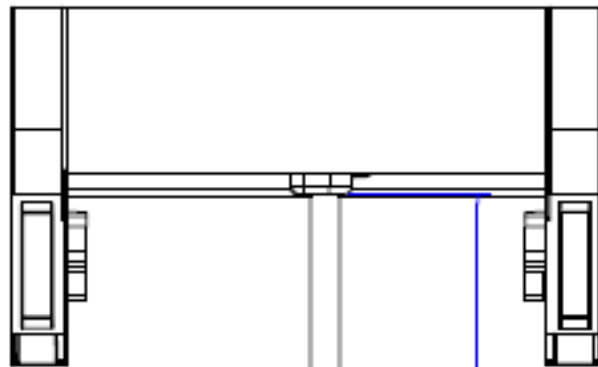

Datenblatt Art. 902.380

Data sheet | Fiche technique | Scheda tecnica | Fișa tehnică

DESK 2 Steckdoseneinheit

Elektrische Kenngrößen		Electrical parameters	
Nennstrom / Bemessungsspannung	16A / 250V~	Rated current / rated voltage	16A / 250V~
Frequenz	50 Hz	Frequency	50 Hz
Netzanschluss		Power supply	
Zuleitung	0,2m H05VV-F 3G1,5mm²	Supply cable	0,2m H05VV-F 3G1,5mm²
Farbe Zuleitung	Schwarz	Colour supply cable	Black
Stecker	Wieland GST18i3	Plug	Wieland GST18i3
Stromausgang		Power output	
Steckdosen		Socket outlets	
1x CEE 7/3 (Type F)		1x CEE 7/3 (Type F)	
2-polig mit Schutzkontakt		2-pole with earthing contact	
Mit erhöhtem Berührungsschutz		With shutter	
Schwarz, ähnlich RAL 9005, 35°		Black, similar to RAL 9005, 35°	
16A 250V~, IP20		16A 250V~, IP20	
Funktionsmodule		Function modules	
USB-Charger		USB charger	
Doppelcharger	2,15A 5,2V DC	Double charger	2,15A 5,2V DC
Weitere Produkteigenschaften		Further product attributes	
Plattform	Standard (kHE)	Plattform	Standard (kHE)
Material		Material	
Gehäuse:		Housing:	
Aluminium eloxiert, weiß lackiert ähnlich RAL 9010		Aluminium anodised, white lacquered similar RAL 9010	
Abdeckung:		Cover:	
PA6 GF30 850°C, schwarz ähnlich RAL 9005		PA6 GF30 850°C, black similar to RAL 9005	
Lieferumfang		Scope of delivery	
1x DESK 2 Steckdosenleiste		1x DESK 2 power strip	
2x Haltewinkel		2x mounting brackets	
Im Karton		In carton	

Zeichnung
BAN0015279

Drawing

H05VV-F 3G1,5mm² schwarz
mit Wleland GST 18 Stecker schwarz
mit Verlegelungsschleber

200±30