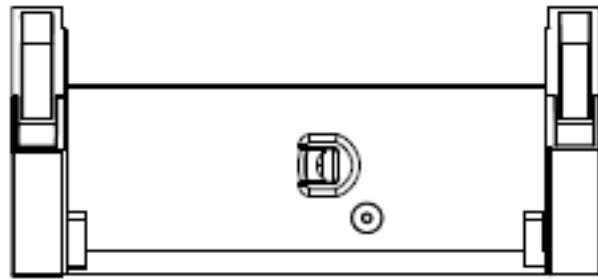

Zeichnung
BAN0015279

Drawing

H05VV-F 3G1,5mm² schwarz
mit Wleland GST 18 Stecker schwarz
mit Verlegelungsschleber

200±30