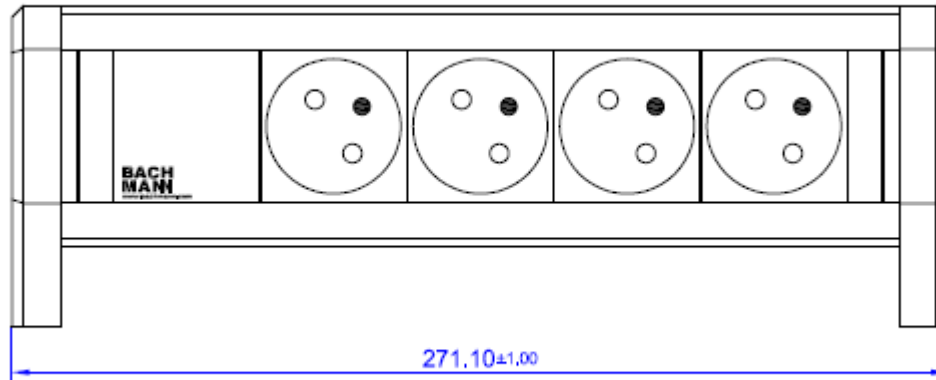

Skizze / Bild

<b>DESK 4xUTE Steckdosen Frankreich</b> <b>Stromein- und ausgang GST18</b>	<b>DESK 4xUTE French socket outlets</b> <b>power in- and output GST18</b>
<b>Steckdosen:</b> <ul style="list-style-type: none"> <li>Nach NF-C61314</li> <li>2-polig mit Schutzkontakt; mit erhöhtem Berührungsschutz</li> <li>16A/3600W, AC250V, IP20,</li> <li>Ähnlich RAL7035, um 35° gedreht</li> </ul>	<b>Socket outlets:</b> <ul style="list-style-type: none"> <li>Norm: NF-C61314</li> <li>2-pole with earthing contact; with enhanced touch protection</li> <li>16A/3600W, AC250V, IP20,</li> <li>Similar to RAL7035, set at 35°</li> </ul>
<b>Anschluss:</b> <ul style="list-style-type: none"> <li>Nicht wiederanschließbar, Endkappen genietet</li> <li>Stromein- und Ausgang GST18 Buchse, schwarz</li> </ul>	<b>Connection:</b> <ul style="list-style-type: none"> <li>Non-rewireable, riveted endcaps</li> <li>Power in- and output via GST18, black</li> </ul>
<b>Befestigung:</b> <ul style="list-style-type: none"> <li>Über Haltewinkel (nicht im Lieferumfang enthalten)</li> </ul>	<b>Mounting:</b> <ul style="list-style-type: none"> <li>With mounting brackets (not included in scope of delivery)</li> </ul>
<b>Material:</b> <ul style="list-style-type: none"> <li>Kunststoff: PA6 GF 30 V1, Glühdraht-Prüfung bis 850°C</li> <li>Profil: Aluminium, eloxiert</li> </ul>	<b>Material:</b> <ul style="list-style-type: none"> <li>Plastic: PA6 GF 30 V1, glow wire resistant up to 850°C</li> <li>Profile: Aluminum, anodised</li> </ul>
<b>Abmessungen:</b> <ul style="list-style-type: none"> <li>271x73x93mm</li> </ul>	<b>Measurements:</b> <ul style="list-style-type: none"> <li>271x73x93mm</li> </ul>
<b>Lieferform:</b> <ul style="list-style-type: none"> <li>Im Karton verpackt</li> </ul>	<b>Packaging:</b> <ul style="list-style-type: none"> <li>In carton</li> </ul>
<b>Lieferumfang:</b> <ul style="list-style-type: none"> <li>1x Steckdosenleiste</li> </ul>	<b>Extent of delivery:</b> <ul style="list-style-type: none"> <li>1x Socket strip</li> </ul>