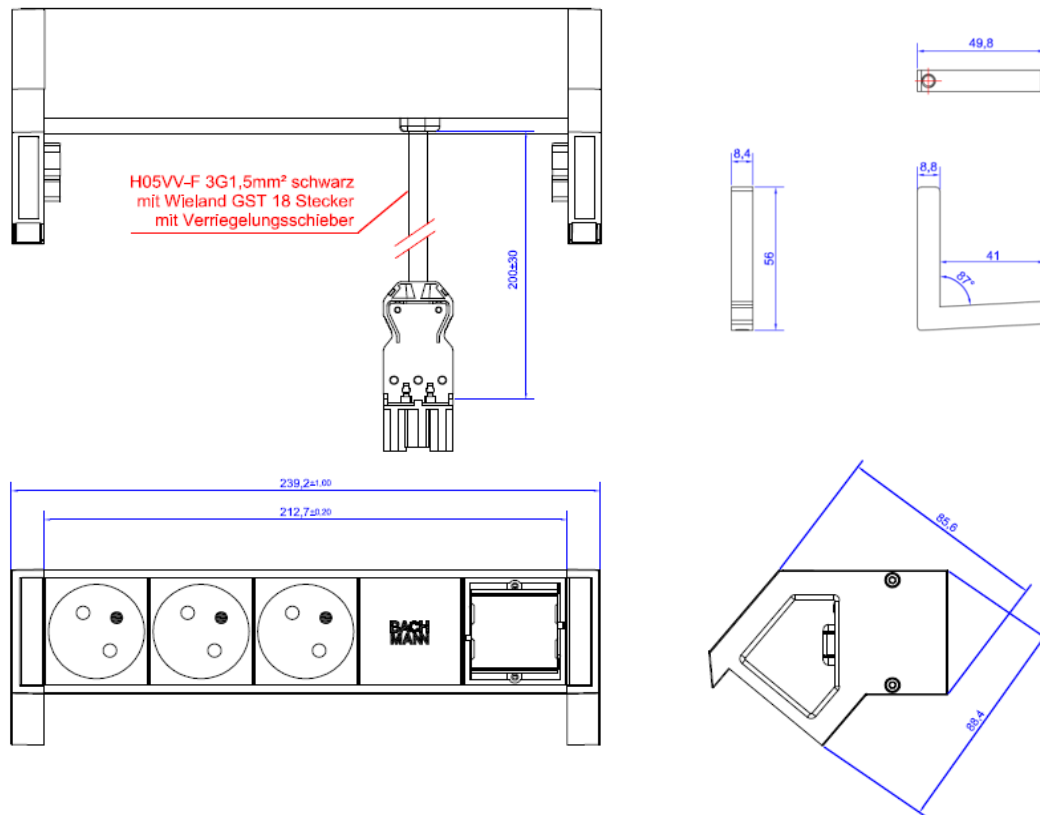

Skizze / Bild

DESK2 3xSteckdose Frankreich /UTE 1xABD mit 0,2m H05VV-F3G1,5mm² mit GST18/3 Stecker	DESK2 3x France / UTE 1xcover for custom modules with 0,2m H05VV-F3G1,5mm² with GST18/3 plug
Steckdosen: <ul style="list-style-type: none"> Nach IEC 60884 NF-C61314 2-polig mit Schutzkontakt, mit erhöhtem Berührungsschutz 16A/3680W, AC250V, IP20, 35° schwarz 	Steckdosen: <ul style="list-style-type: none"> According IEC 60884 NF-C61314 2-pole with earthing contact, incl. enhanced touch protection 16A/3680W, AC250V, IP20, 35° Black
Custom Module: <ul style="list-style-type: none"> 1x ABD für Custom Module 	Custom Module: <ul style="list-style-type: none"> 1x cover for custom modules
Anschluss: <ul style="list-style-type: none"> Nicht wiederanschließbar, Endkappen genietet 0,2m H05VV-F3G 1,5mm² schwarz mit Wieland GST18/3 Stecker schwarz verriegelbar 	Connection: <ul style="list-style-type: none"> Non-rewireable, riveted endcaps 0,2m H05VV-F3G 1,5mm² black with Wieland GST18/3 plug black lockable
Befestigung: <ul style="list-style-type: none"> Über Haltewinkel (schwarz) 	Mounting: <ul style="list-style-type: none"> Via holding flanges (black)
Material: <ul style="list-style-type: none"> Kunststoff: PA6 GF 30 V1 , Glühdraht-Prüfung bis 850°C Profil und Rückenblende: Aluminium 	Material: <ul style="list-style-type: none"> Plastic: PA6 GF 30 V1, glow wire resistant up to 850°C Profile and back cover: Aluminum
Lackierung (Endkappen, Profil und Rückenblende): <ul style="list-style-type: none"> RAL9010 Reinweiß, Glanzgrad 30 	Painting (endcaps, profile and back cover): <ul style="list-style-type: none"> RAL9010 white, Glanzgrad 30
Abmessungen: <ul style="list-style-type: none"> Gemäß Zeichnung 	Measurements: <ul style="list-style-type: none"> According to drawing
Lieferform: <ul style="list-style-type: none"> In Kartonbox verpackt 	Packing: <ul style="list-style-type: none"> In carton box
Lieferumfang: <ul style="list-style-type: none"> 1x Steckdosenleiste 2x Haltewinkel (Schwarz) 	Extent of delivery: <ul style="list-style-type: none"> 1x socket strip 2x holding brackets (black)