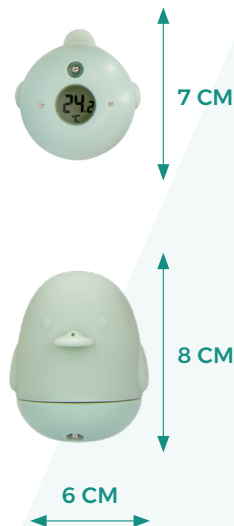

WITH
THERMOMETERWATER AND
ROOM TEMP.HIGH TEMP.
INDICATOR

50 °C

0-50 °C
TEMP. RANGE

MIX AND MATCH

SPRAY WATER

EASY TO CLEAN

DISWASHER
SAFE

BPA FREE

BT5

Silicone bath toys in soft pastel colors with thermometer

EN

Silicone bath toys in soft pastel colors with thermometer

- Five different animals (penguin, duck, bear, dog, and koala)
- The bottom of the duck is a bath thermometer
- Measures both water and ambient temperature
- High temperature indication (> 39°C) for extra safety
- Temperature range: 0°C to 50°C
- Top and bottom can be mixed and matched
- Automatically turns off after 30 minutes
- Very easy to clean
- Bath animals are dishwasher safe (excluding the thermometer part)
- Safe and soft material, no sharp edges
- Includes battery (1x CR2032)

DE

Silikon-Badespielzeug in weichen Pastellfarben mit Thermometer

- Fünf verschiedene Tiere (Pinguin, Ente, Bär, Hund und Koala)
- Der Boden der Ente ist ein Badthermometer
- Misst sowohl Wasser- als auch Umgebungstemperatur
- Hohe Temperaturanzeige (> 39°C) für zusätzliche Sicherheit
- Temperaturbereich: 0°C bis 50°C
- Ober- und Unterteil können gemischt und kombiniert werden
- Schaltet sich automatisch nach 30 Minuten aus
- Sehr leicht zu reinigen
- Badetieren sind spülmaschinenfest (außer dem Thermometerteil)
- Sicheres und weiches Material, keine scharfen Kanten
- Inklusive Batterie (1x CR2032)