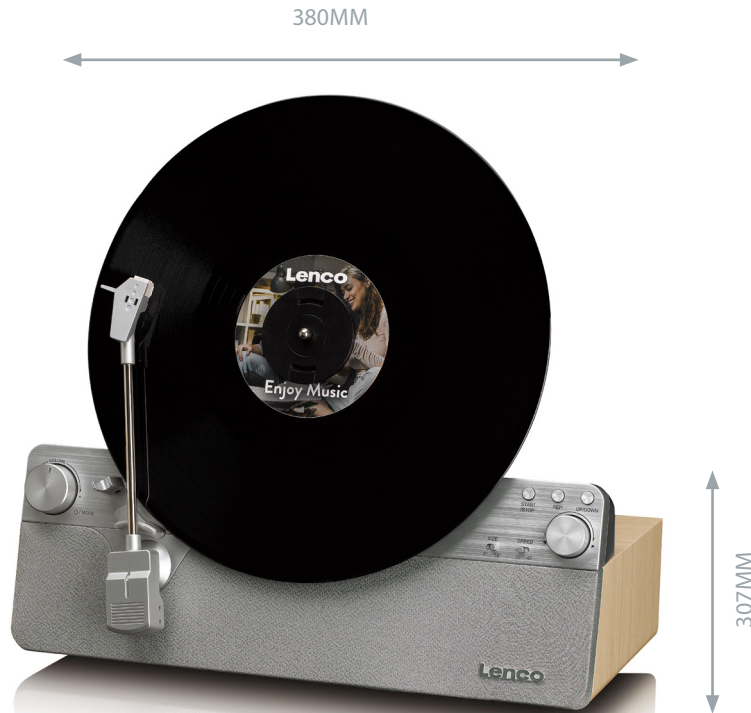

LSA-071

Full automatic vertical turntable with Bluetooth and built-in speakers

Stream to headphone or speaker

Smartphone to Turntable

Audio Technica Cartridge Included

EN

- Bluetooth reception and transmission
- 2 rated speed settings: 33 RPM and 45 RPM
- 2 Built-in speakers
- Belt drive
- Auto return and auto start
- Auto repeat
- Integrated stereo amplifier
- Mechanical arm lift
- Moving Magnetic Cartridge (AT3600)
- Output power : 2 x 5W
- Start & Stop control
- Volume control
- Wood cabinet
- Connections: RCA output, Headphone out
- Included : CE-UK multiplug AC adaptor

DE

- Bluetooth Empfang und Übertragung
- 2 Geschwindigkeiten 33 U/min und 45 U/min
- 2 Eingebaute Lautsprecher
- Automatische Rückführung des Tonarms und automatischer Start
- Automatische Wiederholung
- Integrierter Stereo Verstärker
- Mechanischer Tonarmlift
- Magnettonabnehmer (AT3600)
- Ausgangsleistung: 2 x 5W
- Start-Stopp-Betrieb
- Lautstärkeregelung
- Holzgehäuse
- Anschlussbuchse : RCA-Ausgang, Kopfhörer-Ausgang
- Inklusiv : CE-UK-Netzadapter mit Multistecker

ES

- Recepción y transmisión Bluetooth
- 2 velocidades 33 RPM y 45 RPM
- 2 Altavoces incorporados
- Transmisión por correa
- Retorno automático y arranque automático
- Repetición automática
- Amplificador estéreo integrado
- Palanca de alzamiento/bajada del brazo mecánico
- Cartucho magnético móvil (AT3600)
- Potencia de salida: 2 x 5W
- Control de inicio y parada
- Control del volumen
- Estructura de madera
- Conexiones: sortida RCA, Salida de Auriculares
- Incluye : Adaptador CA multitoma CE-UK

DATA :

- Power source : AC 110-240V / 50~60Hz
- Power consuming max : 13,5W
- Dim. unit: 380 x 215 x 307 mm (WxDxH)
- Dim. Gift box: 450 x 280 x 381 mm (WxDxH)
- Net / Gross Weight: 2,31 kgs / 2,71 kgs
- Master carton quantity: 2pcs
- EAN-code: 8711902086901
- Custom code: 8527910000