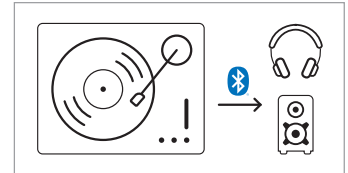

LSA-071

Full automatic vertical turntable with Bluetooth and built-in speakers

Stream to headphone or speaker

Smartphone to Turntable

Audio Technica Cartridge Included

EN

- Bluetooth reception and transmission
- 2 rated speed settings: 33 RPM and 45 RPM
- 2 Built-in speakers
- Belt drive
- Auto return and auto start
- Auto repeat
- Integrated stereo amplifier
- Mechanical arm lift
- Moving Magnetic Cartridge (AT3600)
- Output power : 2 x 5W
- Start & Stop control
- Volume control
- Wood cabinet
- Connections: RCA output, Headphone out
- Included : CE-UK multiplug AC adaptor

DE

- Bluetooth Empfang und Übertragung
- 2 Geschwindigkeiten 33 U/min und 45 U/min
- 2 Eingebaute Lautsprecher
- Automatische Rückführung des Tonarms und automatischer Start
- Automatische Wiederholung
- Integrierter Stereo Verstärker
- Mechanischer Tonarmlift
- Magnettonabnehmer (AT3600)
- Ausgangsleistung: 2 x 5W
- Start-Stopp-Betrieb
- Lautstärkeregelung
- Holzgehäuse
- Anschlussbuchse : RCA-Ausgang, Kopfhörer-Ausgang
- Inklusiv : CE-UK-Netzadapter mit Multistecker

FR

- Réception et transmission Bluetooth
- 2 réglages de vitesse 33 tours et 45 tours
- 2 Haut-parleurs intégrés
- Courroie d'entraînement
- Retour automatique et démarrage automatique
- Répétition automatique
- Amplificateur stéréo intégré
- Support du bras de lecture mécanique
- Cellule à aimant mobile(AT3600)
- Puissance de sortie: 2 x 5W
- Contrôle arrêt-démarrage
- Contrôle du volume
- Structure en bois
- Connexion: sortie RCA, Sortie Casque
- Inclus: Adaptateur AC CE-UK