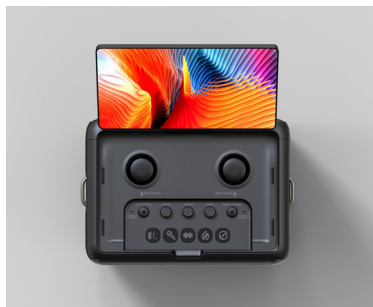

Break X2

SMART Karaoke speaker with 10.1" touch screen and 2 wireless microphones

268MM

288MM

EN

- 10,1" FHD touch panel color screen with 180° rotation
- Bluetooth 5.3 with TWS
- Powerful processor with 2 GB RAM and 64 GB ROM
- Karaoke and audio apps through Android 13
- WIFI 2.4G and 5 G connections
- Output power : 600W (MAX.)
- Bass booster
- Integrated rechargeable battery
- Battery capacity : up to 8 hours (lights and screen OFF)
- Two Supercardioid wireless microphones
- Wireless smart automatic recharging microphones
- Microphone volume and echo adjustments
- 8 different equalizer modes for the microphones
- Steel speaker grill
- Adjustable LED lighting effect to music beats
- HDMI connection to TV screen
- Included: USB-C cable, Carrying strap, 2 Wireless microphones
- Connections : AUX input, Guitar input, HDMI, Line output, Mic input, Micro SD card reader, USB input

DE

- 10,1" FHD-Touchpanel-Farbbildschirm mit 180°-Drehung
- Bluetooth 5.3 mit TWS
- Leistungsstarker Prozessor mit 2 GB RAM und 64 GB ROM
- Karaoke- und Audio-Apps über Android 13
- WIFI 2.4G und 5 G Verbindungen
- Ausgangsleistung: 600W (MAX.)
- Bassverstärker
- Wiederaufladbarer akku
- Akkukapazität: bis zu 8 Stunden (Beleuchtung und Bildschirm AUS)
- Zwei drahtlose Supercardioid-Mikrofone
- Kabellose intelligente Mikrofone mit automatischer Aufladung
- Mikrofonlautstärke und Echoregler
- 8 verschiedene Equalizer-Modi für die Mikrofone
- Lautsprechergitter aus Stahl
- Einstellbare LED-Lichteffekte zum Rhythmus der Musik
- HDMI-Verbindung zum TV-Bildschirm
- Inklusive: USB-C Kabel, Trageriemen, 2 drahtlose Mikrofone
- Anschlüsse: AUX-Eingang, Gitarre-Eingang, HDMI, Line-Ausgang, Mikrofon-Eingang, Mikro SD-Kartenleser, USB-Eingang