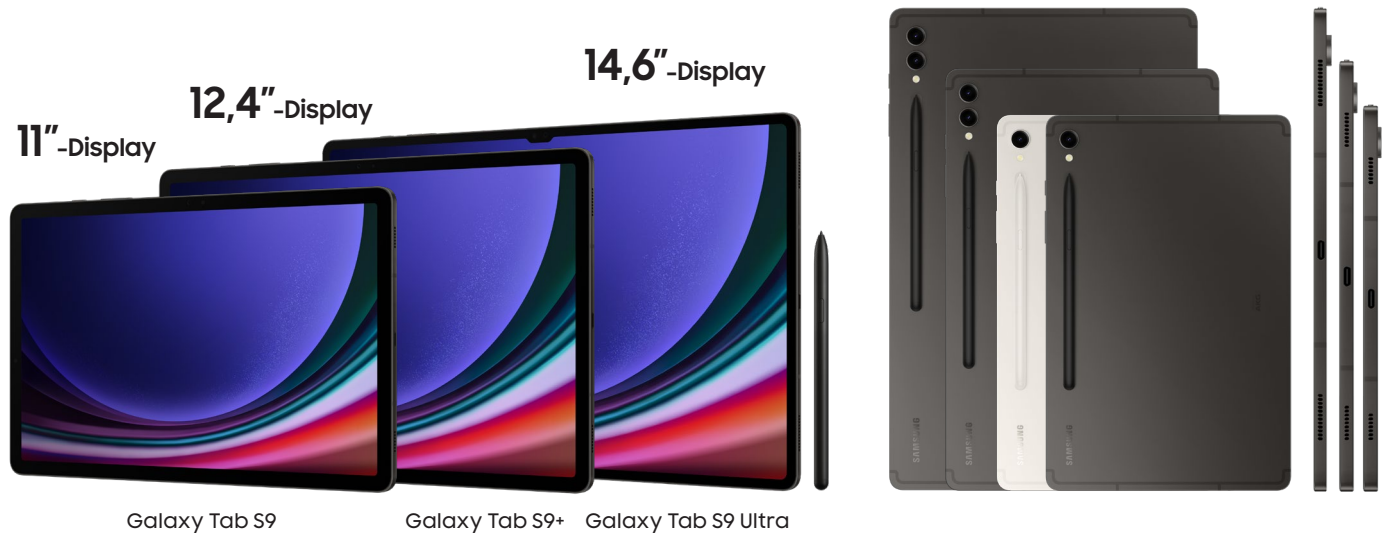

See Great, Be Great.

Die neue Galaxy Tab S9 Series steht für weit mehr als nur Tablets. Die drei Modelle bieten für jedes Bedürfnis die richtige Grösse und sind mit dem Qualcomm Snapdragon 8 Gen2 for Galaxy Prozessor für Spitzenleistungen ausgelegt. Als erstes IP68-zertifiziertes Galaxy Tab kannst du es überall sorgenfrei nutzen - denn Wasser und Staub können deinem Tablet nichts anhaben. Mit dem dynamischen AMOLED-2X-Display mit Vision Booster und 120 Hz Bildwiederholrate geniesst du bei jeder Witterung spektakuläres Entertainment und produktives Arbeiten. Dank Dual SIM Slot und eSIM-Option kannst du dein Tablet ausserdem zeitgleich für private und geschäftliche Zwecke oder mit SIM-Karten aus verschiedenen Ländern nutzen.

### Highlights Galaxy Tab S9 Ultra

- 14,6" 2960 × 1848 (WQXGA+) Dynamic AMOLED 2X, 120Hz
- 12 GB RAM + 256/512 GB Speicher oder 16 GB RAM + 1 TB Speicher, mit microSD um bis zu 1 TB erweiterbar
- Superschneller S-Pen, Handschrifterkennung und Airactions (im Lieferumfang enthalten)
- In-Display-Fingerabdrucksensor
- 5,5 mm dünn und 737 g leicht
- Duale Haupt- und Selfiekamera
- IP68 & Dual SIM (eSIM)
- Keyboard mit Touchpad (optional)

### Highlights Galaxy Tab S9+

- 12,4" 2800 × 1752 (WQXGA+) Dynamic AMOLED 2X, 120Hz
- 12 GB RAM, 256/512 GB Speicher, mit microSD um bis zu 1 TB erweiterbar
- Superschneller S-Pen, Handschrifterkennung und Airactions (im Lieferumfang enthalten)
- In-Display-Fingerprintsensor
- 5,7 mm dünn and 586 g leicht
- Duale Hauptkamera
- IP68 & Dual SIM (eSIM)
- Keyboard mit Touchpad (optional)

### Highlights Galaxy Tab S9

- 11" 2560 × 1600 (WQXGA) Dynamic AMOLED 2X, 120Hz
- 8 GB RAM + 128 GB, 12 GB RAM + 256 GB Speicher, mit microSD bis zu 1 TB erweiterbar
- Superschneller S-Pen, Handschrifterkennung und Airactions (im Lieferumfang enthalten)
- In-Display-Fingerprintsensor
- 5,9 mm dünn und 500 g leicht
- IP68 & Dual SIM (eSIM)
- Keyboard mit Touchpad (optional)