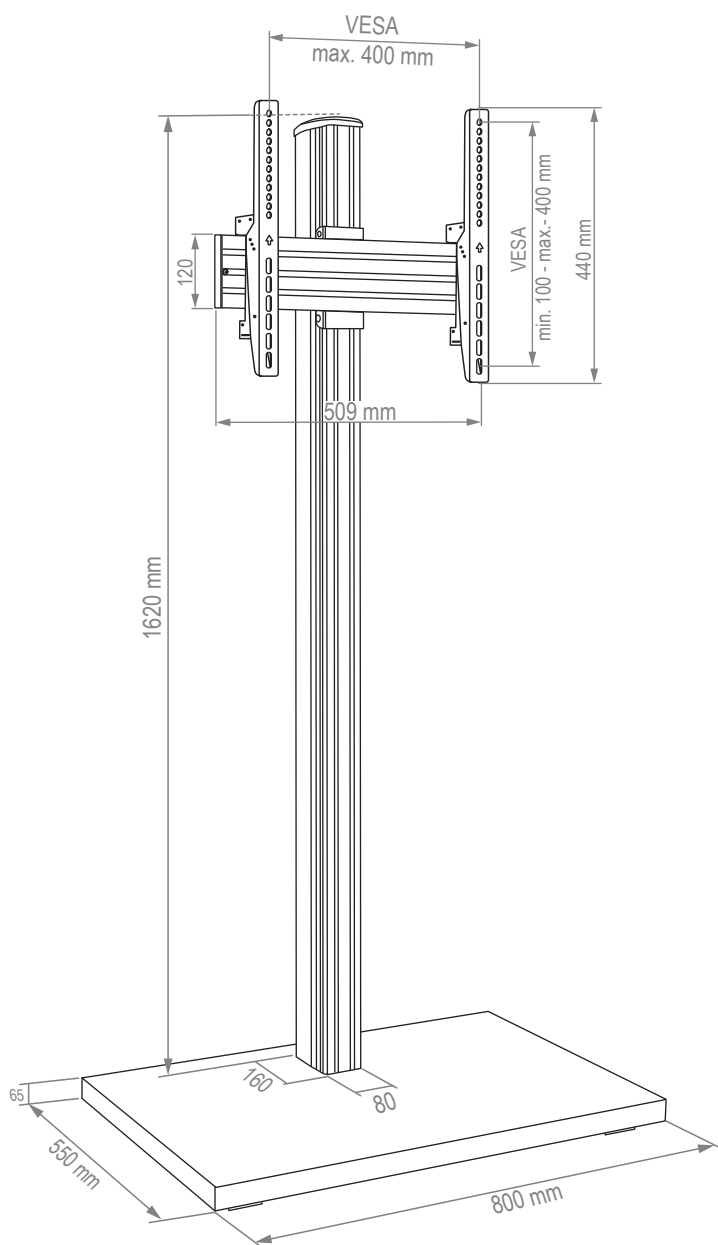

CPS Elia 160 Floorstand comPROnents® Komplettsystem

Art.-Nr.: 3340

Der CPS Elia 160 Floorstand ist ein freistehendes Standsystem. Bildschirme mit einer Bildschirmdiagonale zwischen 46 - 65" | 117 - 165 cm finden hier ihren Platz und können wahlweise in Landscape- oder Portrait-Ausrichtung montiert werden.

Die VESA-Norm wird von min. VESA 100 mm bis max. VESA 400 mm abgedeckt. Die VESA-Arme können von 0 - 20° geneigt werden und zudem optional mit einem Schloß abgesichert werden.

Das Rail ist entlang der Alu Pillars montageseitig höhenverstellbar und bieten so ganz flexible Montage-möglichkeiten, abgestimmt auf die jeweilige Raumsituation oder den verbauten Bildschirm.

Die Kabelführung mittels Kabelclips erfolgt rückseitig entlang des Rails und der Säule und bleibt außer Sicht.

Die Oberflächen der einzelnen Komponenten werden durch eine schlag- und kratzfesten Pulverbeschichtung in schwarz geschützt. Die MDF-Bodenplatte hingegen hat eine schwarze Hochglozoberfläche.

Stand: 05/2022

CPS Elia 160 Floorstand comPROnents® Komplettsystem

Art.-Nr.: 3340

- freistehendes Standsystem
- 46 - 65" | 117 - 165 cm
- VESA min. 100 - max. 400 mm
- Landscape | Portrait
- VESA Aufnahme neigbar von 0 bis 20°
- Kabelführung über Kabelclips entlang des Rails und der Säule
- 40 kg max. Traglast
- Farbe: schwarz / schwarz hochglanz
- kombinier- & erweiterbar mit comPROnents®-Serie