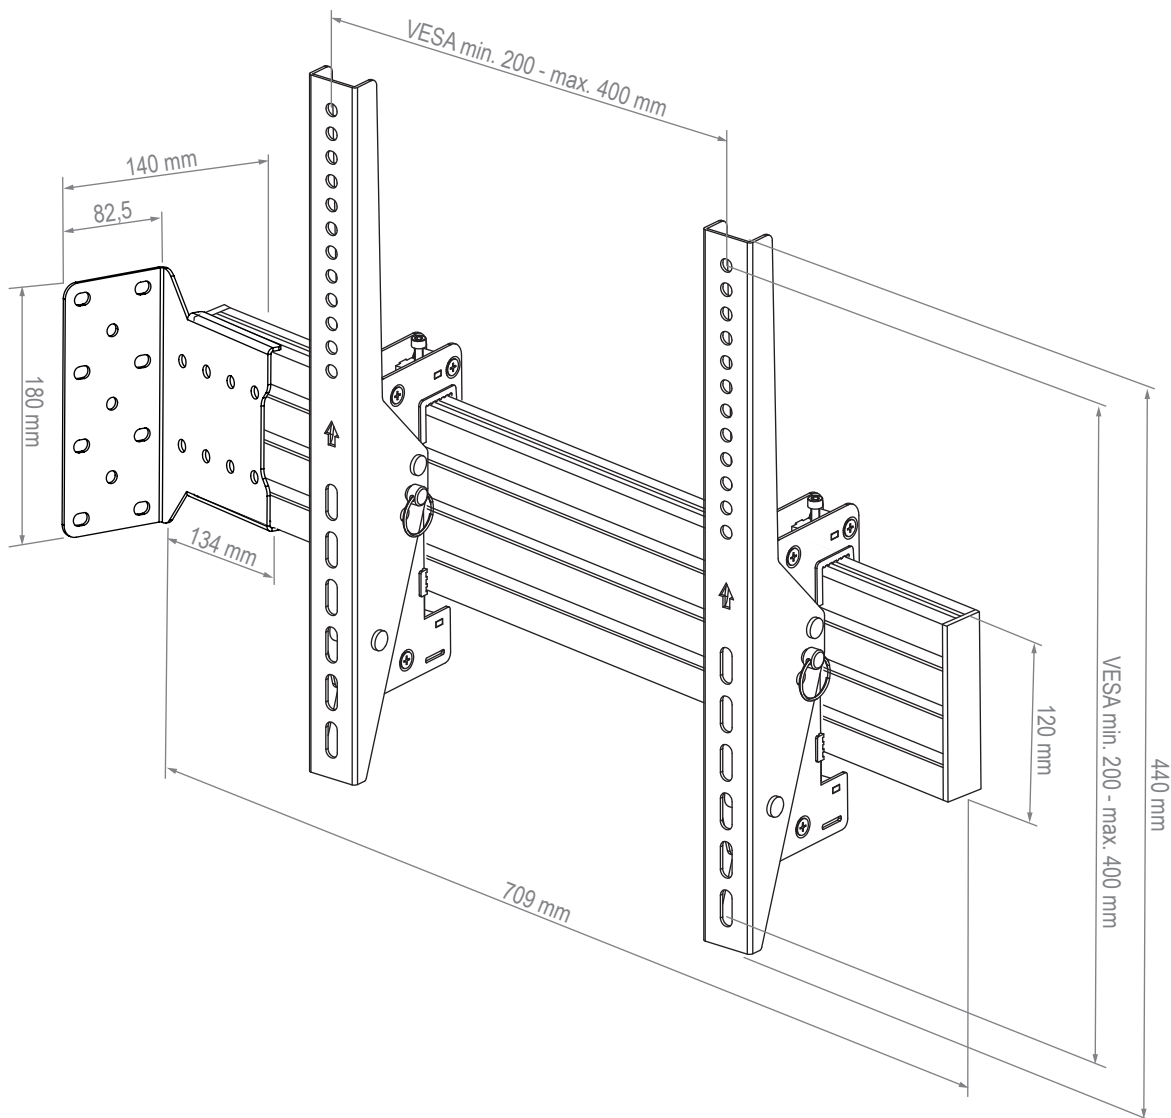

Die Halterung ist somit ideal zur Anbringung an Pfeilern und Wänden in Laufrichtung.

Das System eignet sich für Bildschirme zwischen 42 - 55“ | 107 - 140 cm Bildschirmdiagonale.

Die VESA-Aufnahme kann bis VESA 400 x 400 mm max. bestückt werden und ist zudem von 0 bis 20° neigbar.

Die Montage des Bildschirms erfolgt in Portraitausrichtung.

Die Gesamtbreite beträgt 709 mm. Diese kann bei Bedarf gekürzt werden.

Die Kabelführung mittels Kabelclips erfolgt rückseitig entlang des Rails und bleibt so außer Sicht.

optional abschließbar

Installation von der Wand in den Raum

Kabelmanagement mittels Clips

## CPS FROM WALL SINGLE 42 - 55“

comPROnents® Komplettlösung

Art.-Nr.: 3333

- System zur Wandmontage
- ermöglicht die Installation eines Bildschirms von der Wand in den Raum
- Ideal zur Anbringung an Pfeilern und Wänden für eine große Werbewirksamkeit in Laufrichtung
- 42 - 55“ | 107 - 140 cm
- VESA bis max. 400 x 400 mm
- Portrait
- VESA Aufnahme neigbar von 0 bis 20°
- Kabelführung über Kabelclips am Rail
- 35 kg max. Traglast
- 709 mm Gesamtbreite - bei Bedarf kürzbar
- Farbe: schwarz
- kombinier- & erweiterbar mit comPROnents®-Serie