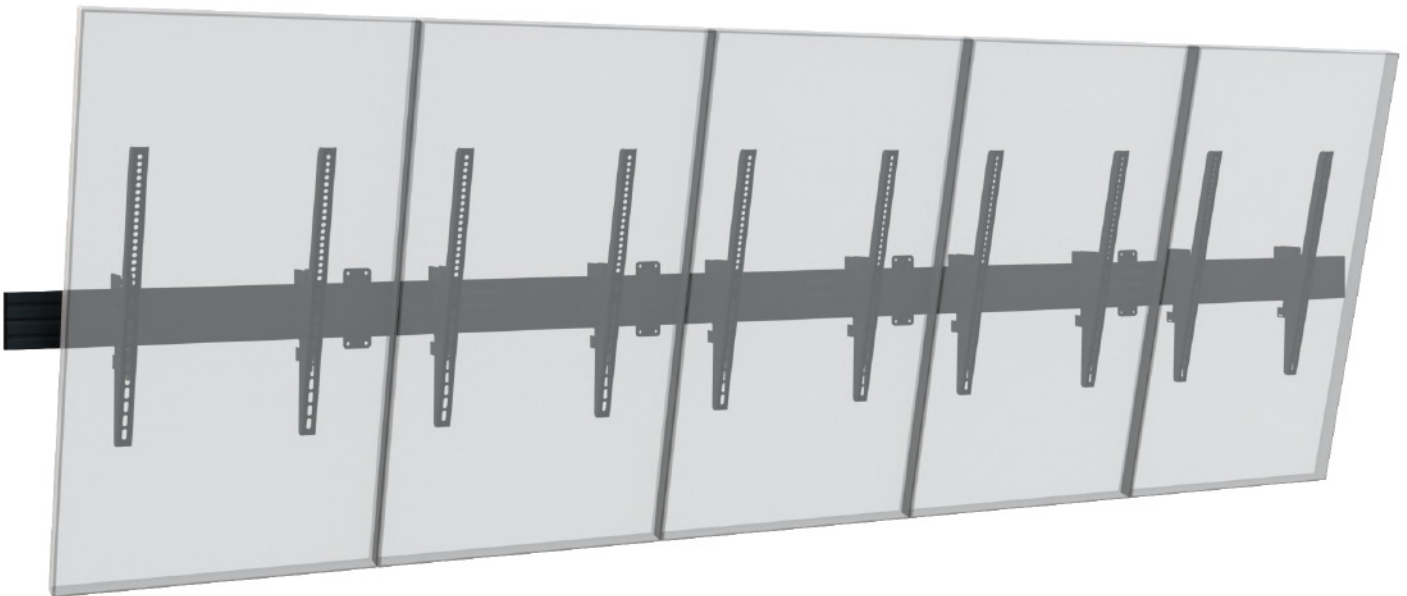

CPS MENUBOARD W5P 46 - 65“

comPROnents® Komplettlösung

Art.-Nr.: 3311

Das CPS Menuboard W5P 46 - 65“ ist ein System zur Wandmontage.

Das System eignet sich für fünf Bildschirme zwischen 46 - 65“ | 117 - 165 cm Bildschirmdiagonale, welche nebeneinander montiert werden.

Die Montage erfolgt in Portrait-Ausrichtung.

Die VESA-Aufnahmen können bis VESA 400 x 600 mm max. bestückt werden. Die VESA-Aufnahmen sind zudem von 0 bis 20° neigbar.

Die Gesamtbreite des Systems beträgt 3709 mm. Diese kann bei Bedarf gekürzt werden.

Die Kabelführung erfolgt über Kabelclips an den Rails.

Die Oberflächen der einzelnen Komponenten werden durch eine schlag- und kratz feste Pulverbeschichtung in schwarz geschützt.

Die maximale Traglast beträgt 50 kg je Screen.

Die Komplettlösungen sind mit den Einzelkomponenten der comPROnents®-Serie uneingeschränkt kombinierbar und erweiterbar und bieten so weitere Einsatzmöglichkeiten.

Kabelmanagement mittels Kabelclips