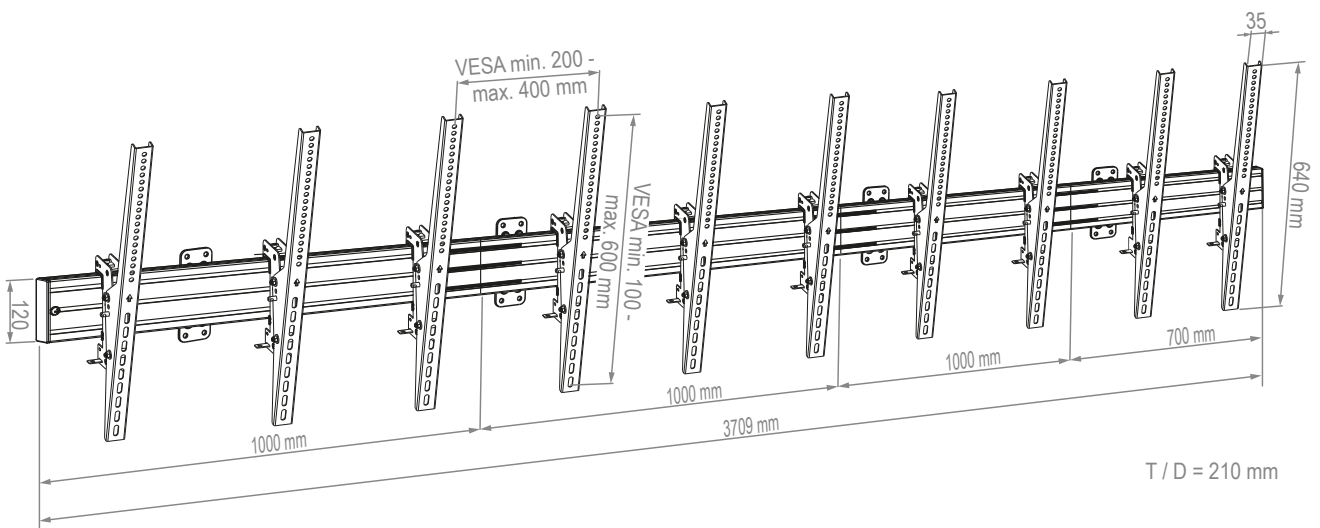

Die Montage erfolgt in Portrait-Ausrichtung.

Die VESA-Aufnahmen können bis VESA 400 x 600 mm max. bestückt werden. Die VESA-Aufnahmen sind zudem von 0 bis 20° neigbar.

Die Gesamtbreite des Systems beträgt 3709 mm. Diese kann bei Bedarf gekürzt werden.

Die Kabelführung erfolgt über Kabelclips an den Rails.

Die Oberflächen der einzelnen Komponenten werden durch eine schlag- und kratz feste Pulverbeschichtung in schwarz geschützt.

Die maximale Traglast beträgt 50 kg je Screen.

## CPS MENUBOARD W5P 46 - 65“

comPROnents® Komplettlösung

Art.-Nr.: 3311

- System zur Wandmontage
- 5x 46 - 65“ | 117 - 165 cm | side-by-side
- VESA max. 400 x 600 mm
- Portrait
- VESA Aufnahme neigbar von 0 bis 20°
- Kabelführung über Kabelclips an den Rails
- 50 kg max. Traglast, je Screen
- 3709 mm Gesamtbreite - bei Bedarf kürzbar
- Farbe: schwarz
- kombinier- & erweiterbar mit comPROnents®-Serie

T / D = 210 mm