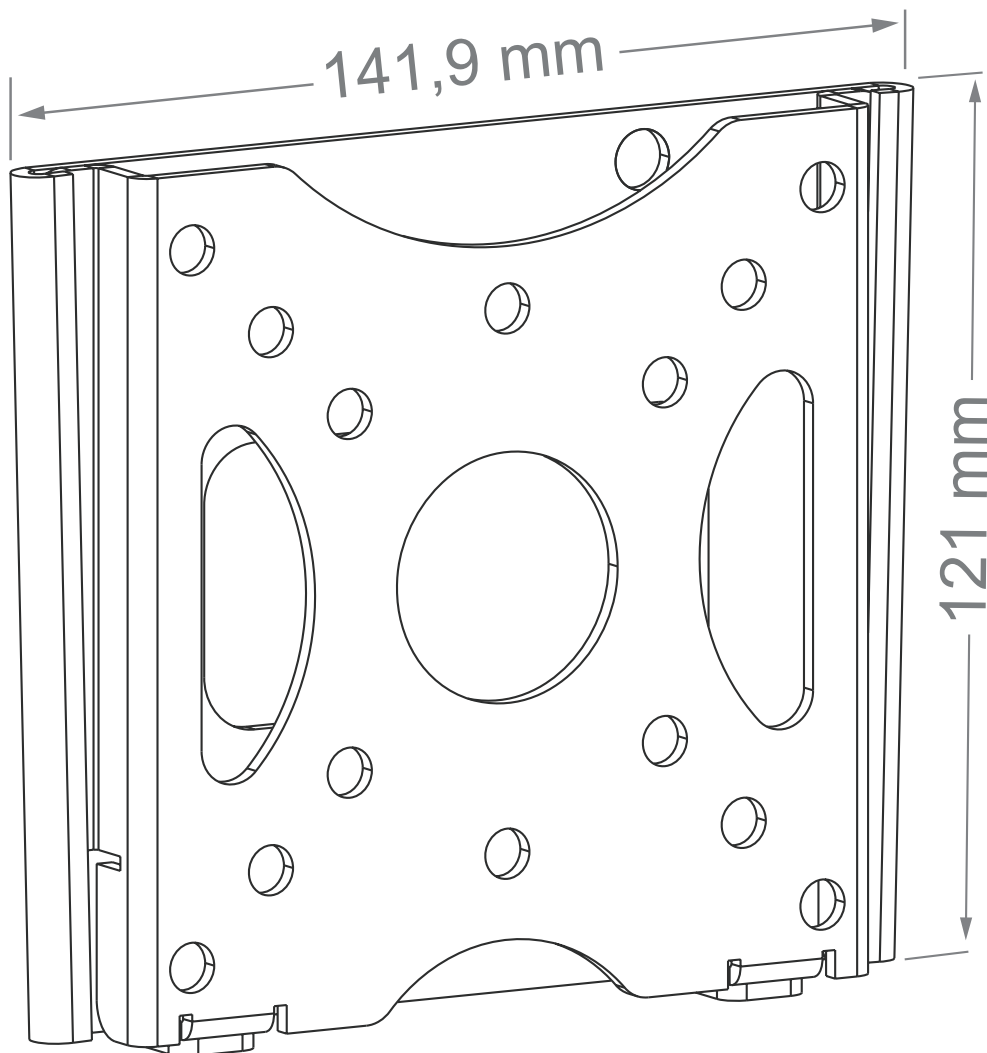

BL Fixed 100 **starre Wandhalterung**

Art.-Nr.: 8411

Die Wandhalterung BL Fixed 100 ist ein starrer Wandhalter, welcher sich durch seine extrem simple Konstruktion auszeichnet.

Dank des zweiteiligen Aufbaus bzw. des Einsteck-Systems und der eingebauten Wasserwaage ist die Installation schnell und präzise (- inkl. Aushängesicherung).

Flachbildschirme von 15 bis 24" | 38 - 61 cm können montiert werden. Die universelle VESA-Norm wird da-

bei von VESA 50 x 50 mm bis maximal VESA 100 x 100 mm unterstützt.

Die extra flache Halterung ist schlag- und kratzfest schwarz pulverbeschichtet und nimmt durch den geringen Wandabstand von gerade einmal 14 mm sehr wenig Platz ein.

Die maximale Traglast liegt bei 25 kg.

BL Fixed 100

starre Wandhalterung

Art.-Nr.: 8411

- für Flachbildschirme von 15 - 24" | 38 - 61 cm
- Landscape- oder Portrait-Ausrichtung
- inkl. Universalaufnahme,
VESA 50 × 50 mm, 75 × 75 mm, 100 × 100 mm
- 14 mm Wandabstand
- inkl. integrierter Wasserwaage
- Farbe: schwarz
- schlag- und kratzfest pulverbeschichtet
- Traglast bis 25 kg