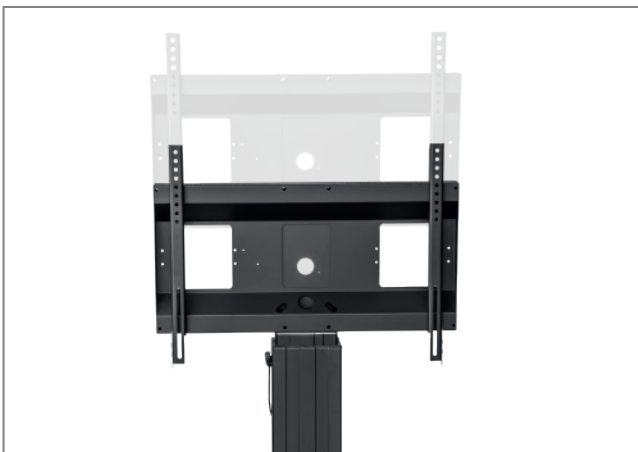

Es eignet sich daher besonders für große, schwere Geräte da die maximale Belastungsgrenze erst bei 135 kg erreicht wird.

Die hochwertige, eloxierten Aluminium-Liftsäulen sind stufenlos, über eine kabelgebundene Tastbedienung, höhenverstellbar und können mit 500 mm Fahrweg optimal an die gewünschte Höhe angepasst werden.

Das Lift Pro System ist nicht nur als freistehende Version, sondern auch als mobiles System oder als fest installiertes Wand-Liftsystem erhältlich.

Technische Änderungen vorbehalten

Floorbase Lift Pro

freistehendes, höhenverstellbares Liftsystem speziell für XXL-Bildschirme

Art.-Nr.: 7551

- für Bildschirme von 42 - 100" / 107 - 254 cm
- Montage im Landscape-Format
- inkl. VESA-Universalaufnahme - 200 x 200 bis 800 x 600 mm, optional erweiterbar
- elektro-motorische Höhenverstellung
- inkl. kabelgebundener Tastbedienung
- höhenverstellbar zwischen 1190 und 1690 mm (etwa Mitte des Bildschirms)
- 500 mm Fahrweg
- stabile Bodenplatte
- Stellfläche: B 730 x T 530 mm
- 135 kg maximale Traglast
- rückseitige Kabelführung durch Kabelclips
- inkl. optional nutzbarem Wandabstandhalter (70 mm)
- vielfältiges Zubehör
- optional: Adapter für Microsoft Hub oder Cisco Spark Board-Serie

Floorbase Lift Pro mit stabiler Bodenplatte

rückseitige Kabelführung durch Kabelclips

elektro-motorische Höhenverstellung

vielfältiges Zubehör, z.B. Front- und Sideshelf

Technische Änderungen vorbehalten

Floorbase Lift Pro