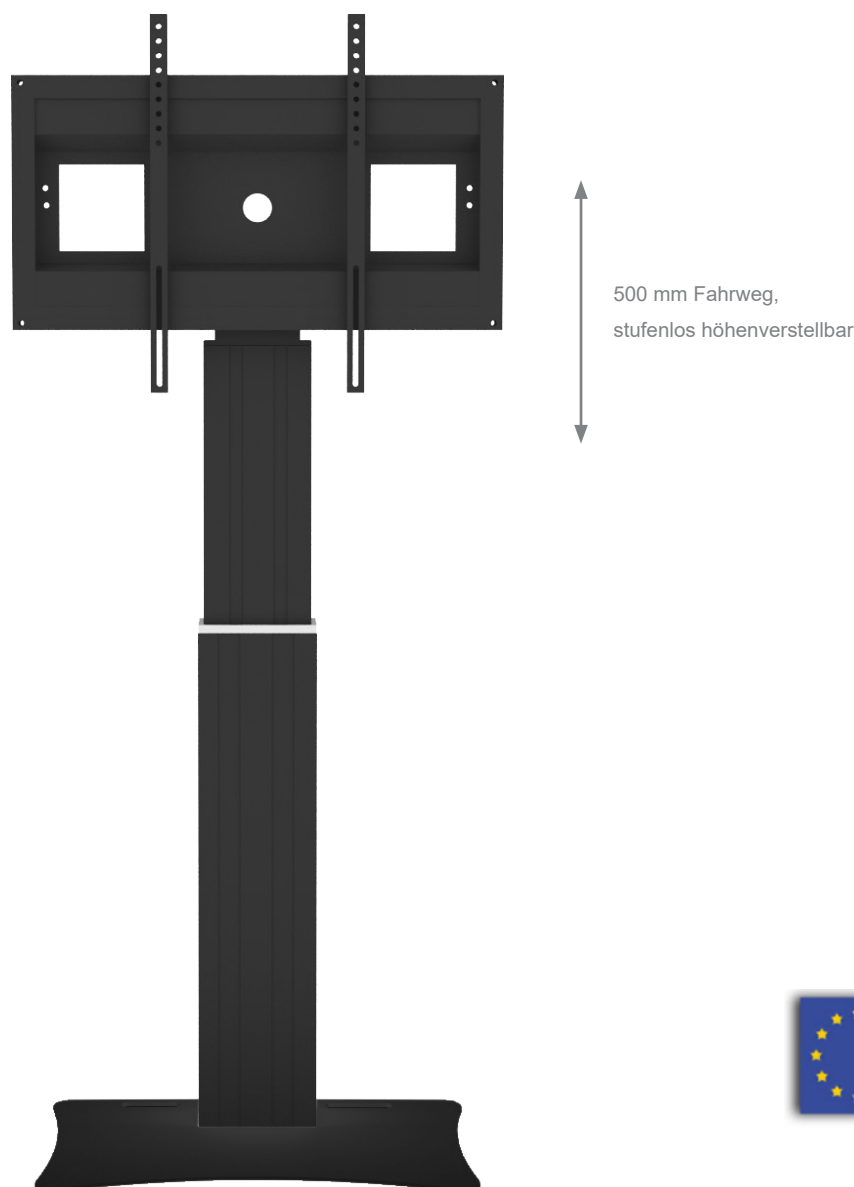

Floorbase Lift Pro

freistehendes, höhenverstellbares Liftsystem speziell für XXL-Bildschirme

Art.-Nr.: 7551

Beim Floorbase Lift Pro handelt es sich um ein freistehendes Standsystem mit elektro-motorischer Höhenverstellung für einen großformatigen Flachbildschirm mit einer Größe von 42 bis maximal 100" / 107 - 254 cm.

Es eignet sich daher besonders für große, schwere Geräte da die maximale Belastungsgrenze erst bei 135 kg erreicht wird.

Die hochwertige, eloxierten Aluminium-Liftsäulen sind stufenlos, über eine kabelgebundene Tastbedienung, höhenverstellbar und können mit 500 mm Fahrweg optimal an die gewünschte Höhe angepasst werden.

Die VESA-Standards 200 x 200 bis 800 x 600 mm werden unterstützt. Optional sind auch Adapter für z. B. die Microsoft Hub Bildschirme und die Cisco Spark Board-Serie, verfügbar.

Eine umfangreiche Zubehör-Auswahl sorgt dafür, dass das System optimal auf alle denkbaren Anforderungen eingerichtet werden kann.

Das Lift Pro System ist nicht nur als freistehende Version, sondern auch als mobiles System oder als fest installiertes Wand-Liftsystem erhältlich.

Technische Änderungen vorbehalten

Floorbase Lift Pro

freistehendes, höhenverstellbares Liftsystem speziell für XXL-Bildschirme