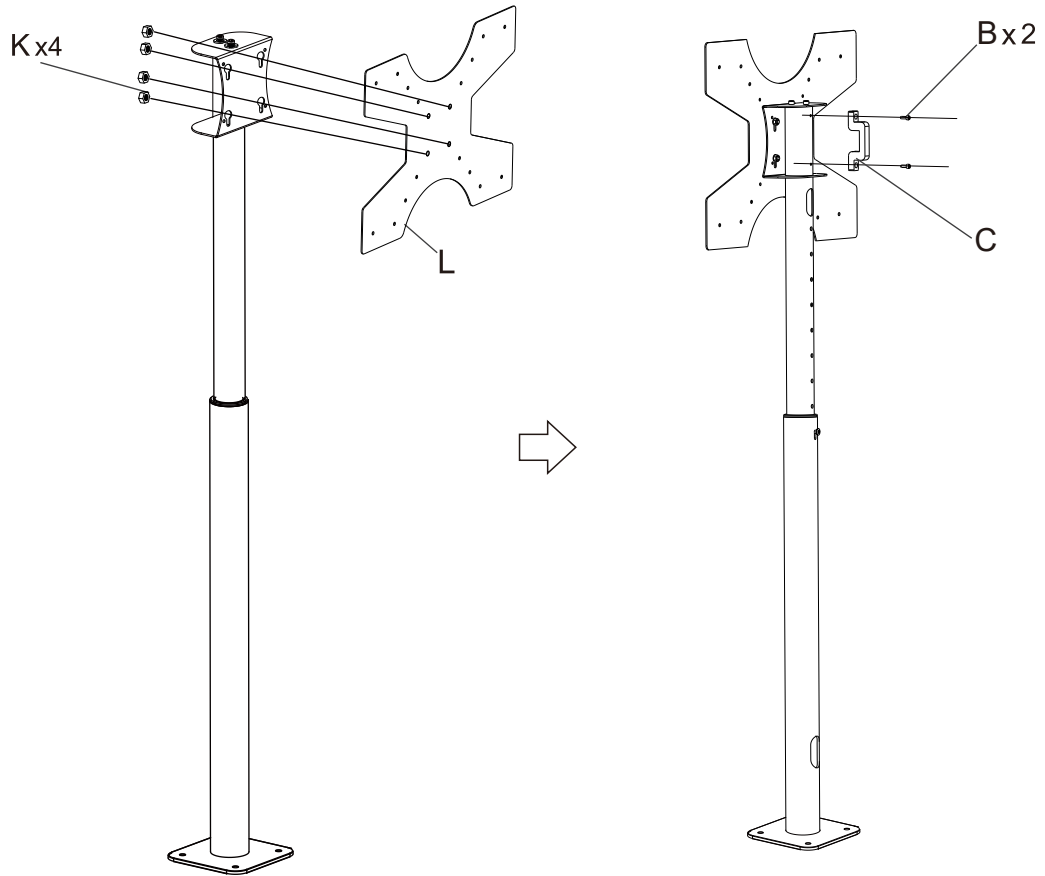

If you are unsure about the installation of the product or have any questions, please contact us or other trained specialists.

Lieferumfang

A  M8x40 3 x

B  M6x16 2 x

C  1 x

D  4 x

E  1 x

F  5mm 1 x

G  6mm 1 x

H  1 x

I  1 x

K  M8 4 x

L  1 x

1.

2.

3.

Wunschhöhe frei wähl bar.

4.

Bildschirmaufnahme $\pm 20^\circ$ schwenkbar

5.

6.

Landscape- oder Portrait-Ausrichtung mögl ich.