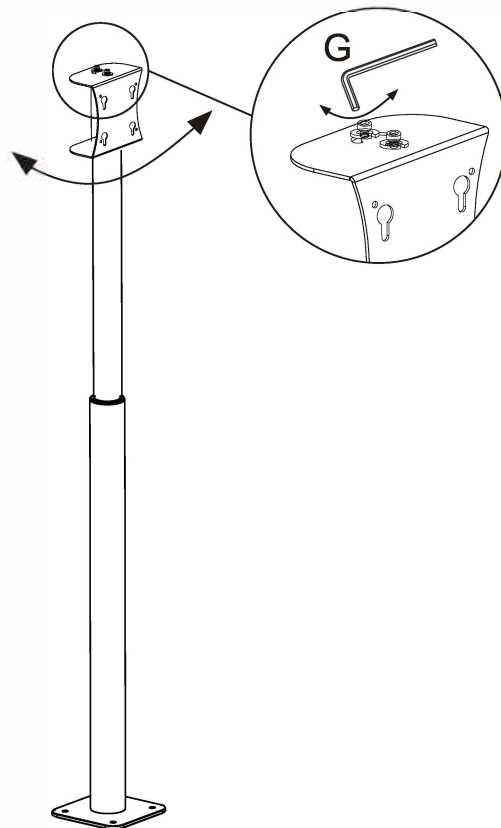

If you are unsure about the installation of the product or have any questions, please contact us or other trained specialists.

Lieferumfang

A  M8x40 3 x

B  M6x16 2 x

C  1 x

D  4 x

E  1 x

F  5mm 1 x

G  6mm 1 x

H  1 x

I  1 x

K  M8 4 x

L  1 x

1.

2.

3.

Wunschhöhe frei wähl bar.

4.

Bildschirmaufnahme $\pm 20^\circ$ schwenkbar

5.

6.

Landscape- oder Portrait-Ausrichtung mögl ich.