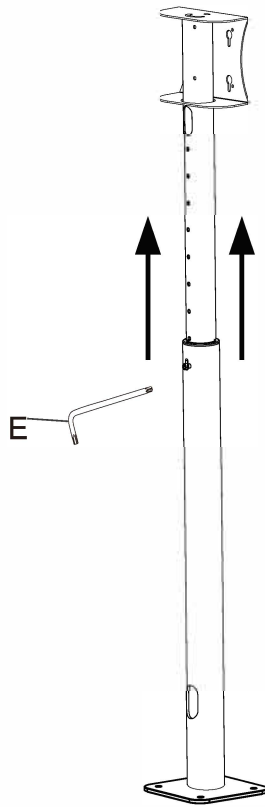

If you are unsure about the installation of the product or have any questions, please contact us or other trained specialists.

Lieferumfang

A  M8x40 3 x

B  M6x16 2 x

C  1 x

D  4 x

E  1 x

F  5mm 1 x

G  6mm 1 x

H  1 x

I  1 x

K  M8 4 x

L  1 x

1.

2.

3.

Wunschhöhe frei wähl bar.

4.

Bildschirmaufnahme $\pm 20^\circ$ schwenkbar

5.

6.

Landscape- oder Portrait-Ausrichtung mögl ich.