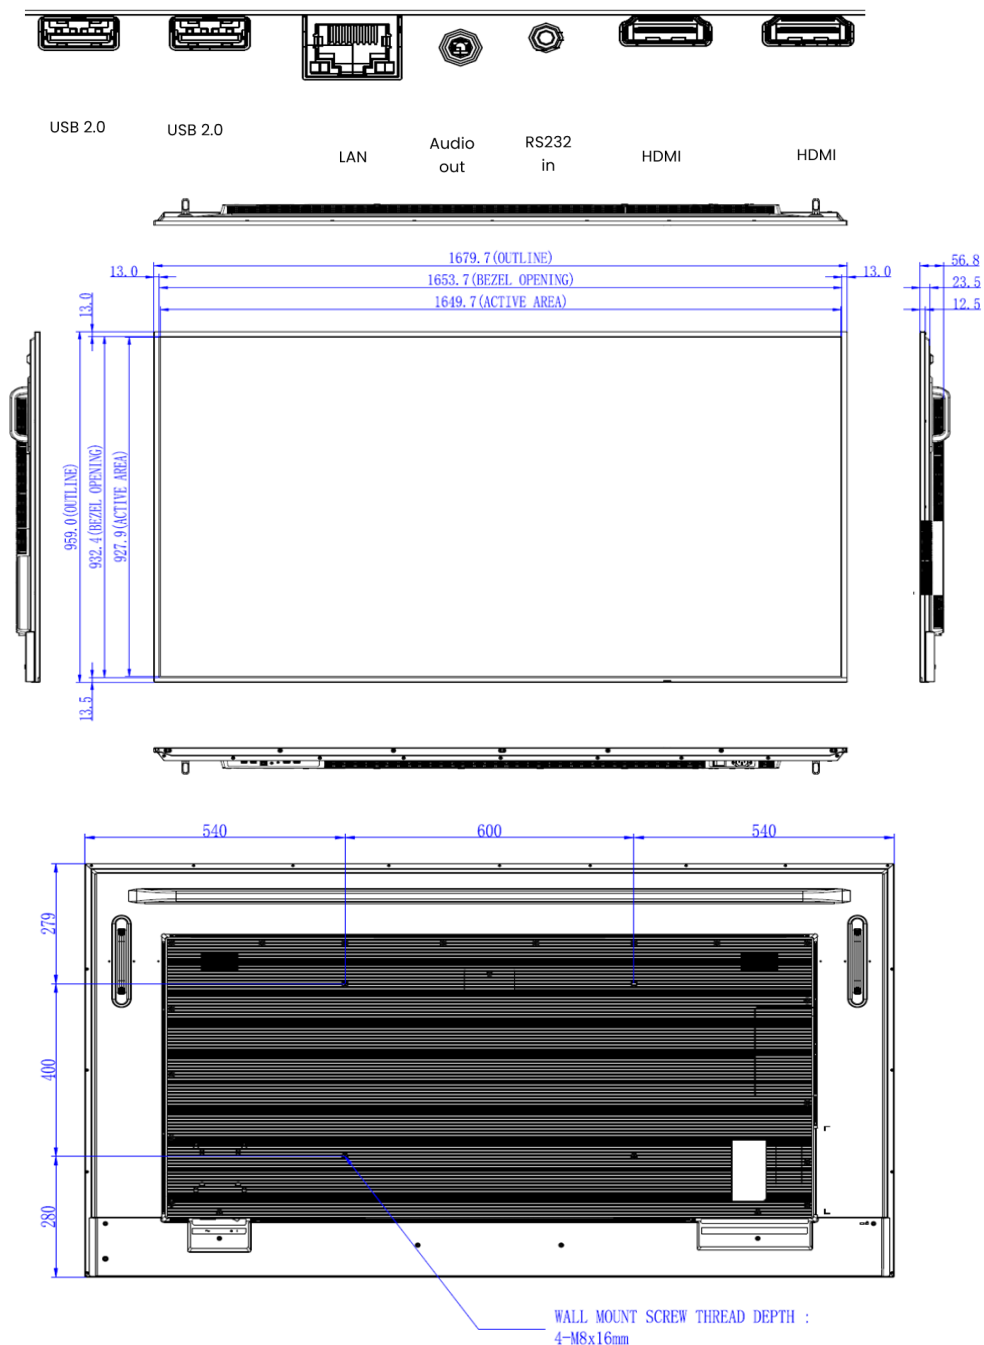

BenQ SH7504

Zertifizierungen

Sicherheit : CE, EnergyStar 8.0

Umgebung

Betrieb : 0 ~ +40°C ; 10 ~ 80% Luftfeuchtigkeit

Lagerung : -10 ~ +60°C ; 20 ~ 90% Luftfeuchtigkeit

Eigenschaften

Gewicht : 29 kg (netto) / 40,5 kg (brutto)

Rahmenbreite : 13 mm (links / oben) ; 13 mm (rechts / unten)

Größe (B x H x T) : 1.679,7 x 959 x 56,8 mm

Mitgeliefertes Zubehör : Fernbedienung, Netzkabel (1,8 m), HDMI Kabel (1,5 m), Quickstart Guide, Bedienungsanleitung (online)

Garantie und Service : 3 Jahre vor Ort-Austausch-Service

Abmessungen

Änderungen vorbehalten

Letzte Änderung am 27.02.2025

Aktuelle Datenblätter unter: www.BenQ.de, www.BenQ.at und www.BenQ.ch

BenQ