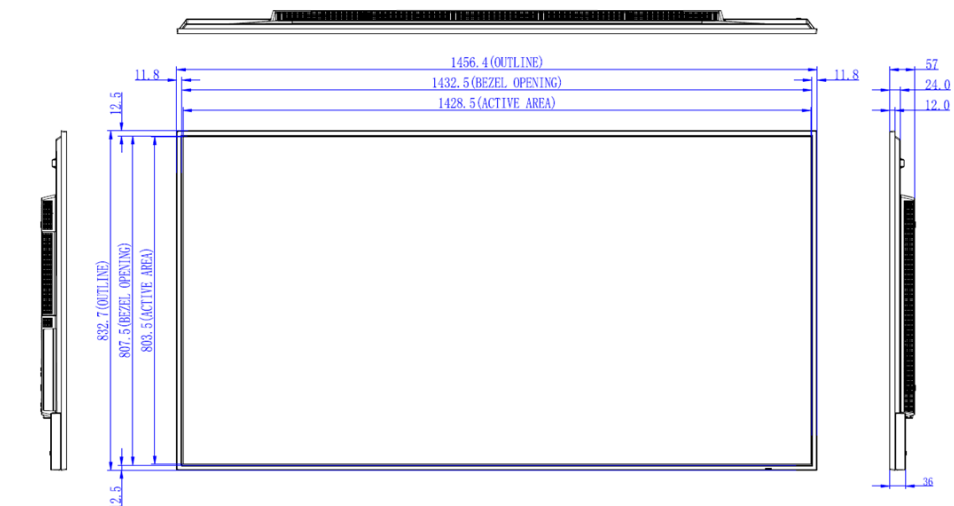

BenQ SH6504

Zertifizierungen

Sicherheit : CE, EnergyStar 8.0

Umgebung

Betrieb : 0 ~ +40°C ; 10 ~ 80% Luftfeuchtigkeit

Lagerung : -10 ~ +60°C ; 20 ~ 90% Luftfeuchtigkeit

Eigenschaften

Gewicht : 20,7 kg (netto) / 28,7kg (brutto)

Rahmenbreite : 12,5 mm (links / oben) ; 12,5 mm (rechts / unten)

Größe (B x H x T) : 1.456,4 x 833,7 x 57 mm

Mitgeliefertes Zubehör : Fernbedienung, Netzkabel (1,8 m), HDMI Kabel (1,5 m), Quickstart Guide, Bedienungsanleitung (online)

Garantie und Service : 3 Jahre vor Ort-Austausch-Service

Abmessungen

WALL MOUNT SCREW THREAD DEPTH :
4-M8x16mm