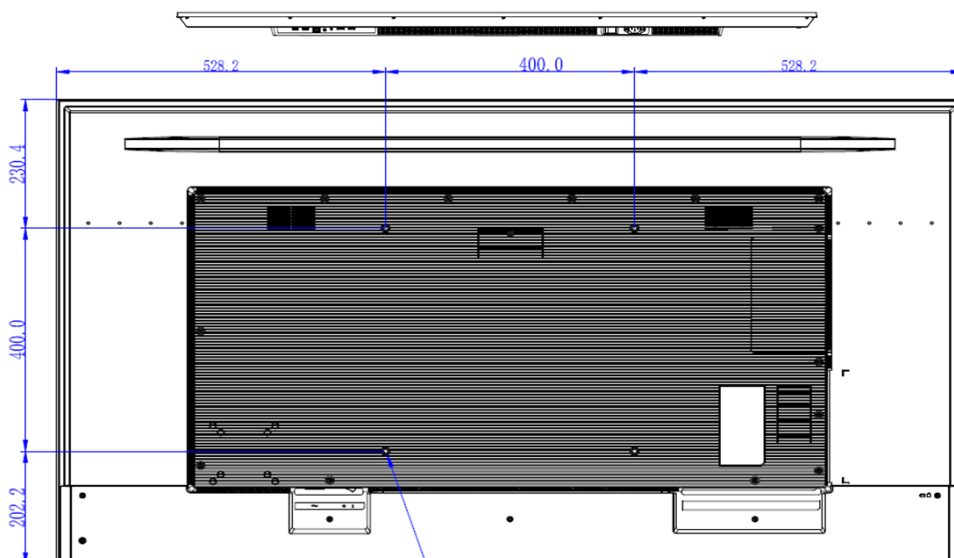

BenQ SH6504

Zertifizierungen

Sicherheit : CE, EnergyStar 8.0

Umgebung

Betrieb : 0 ~ +40°C ; 10 ~ 80% Luftfeuchtigkeit

Lagerung : -10 ~ +60°C ; 20 ~ 90% Luftfeuchtigkeit

Eigenschaften

Gewicht : 20,7 kg (netto) / 28,7kg (brutto)

Rahmenbreite : 12,5 mm (links / oben) ; 12,5 mm (rechts / unten)

Größe (B x H x T) : 1.456,4 x 833,7 x 57 mm

Mitgeliefertes Zubehör : Fernbedienung, Netzkabel (1,8 m), HDMI Kabel (1,5 m), Quickstart Guide, Bedienungsanleitung (online)

Garantie und Service : 3 Jahre vor Ort-Austausch-Service

Abmessungen

WALL MOUNT SCREW THREAD DEPTH :
4-M8x16mm