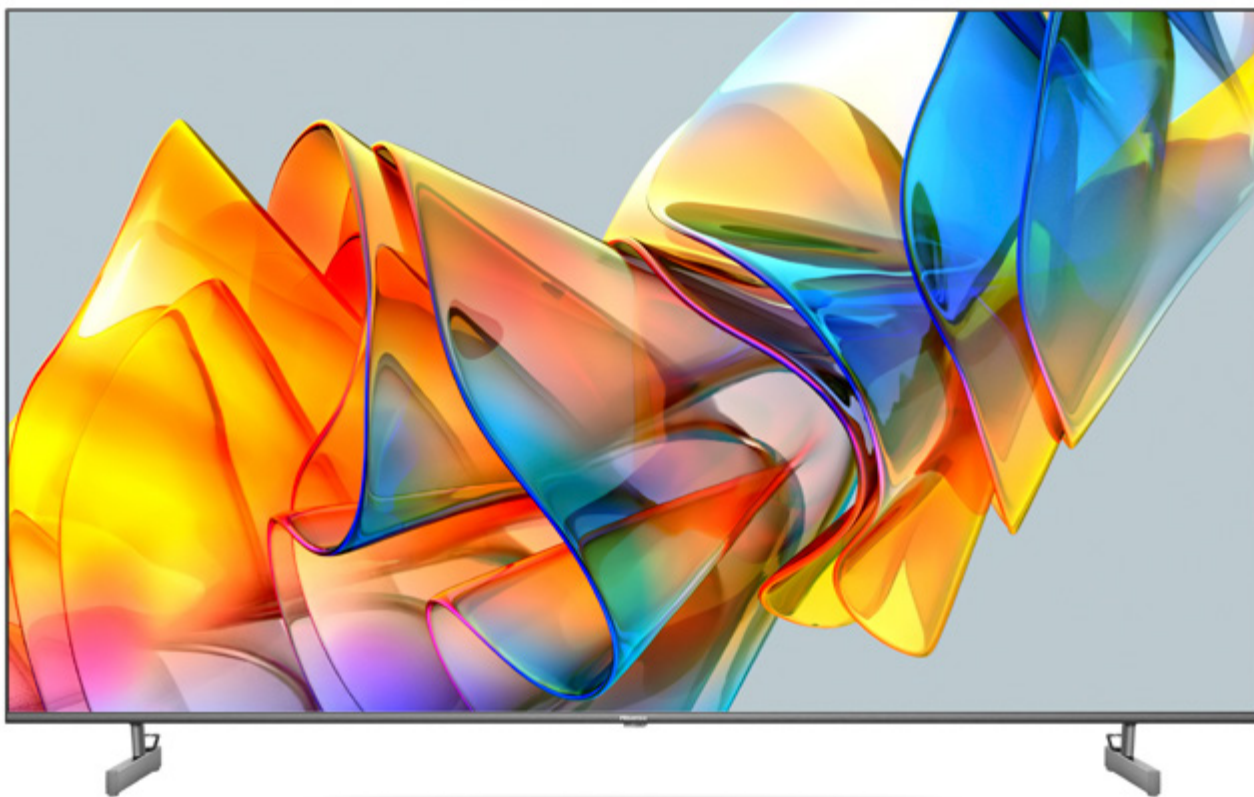

Hisense Mini-LED ULED 4K UHD – Picco di luminosità ad un nuovo livello

MINI-LED
ULED 4K

65U6KQ

4K MINI LED ULED

Sperimentate un'esperienza visiva senza precedenti grazie alla tecnologia brevettata 4K MINI LED ULED® per un contrasto straordinario, neri profondi e livelli di luminosità superiori. La perfetta combinazione di Hi View Engine, basato su un processore Quad Core, Local Dimming e Wide Colour Gamut con tecnologia Quantum Dot, offre un volume di colori e dettagli migliori.

Dolby Atmos

Immergetevi nell'azione e lasciatevi avvolgere da un suono potente. Grazie al supporto Dolby Atmos, il TV può simulare l'effetto che il suono provenga non solo dalla parte anteriore e inferiore, ma anche dall'alto; per un'esperienza sonora perfetta a tutto tondo.

Design elegante

La struttura estremamente piatta e il telaio sottile incarnano un design minimalista e nobile. I materiali di alta qualità abbinati a una tecnologia sofisticata sottolineano la richiesta di massima qualità.