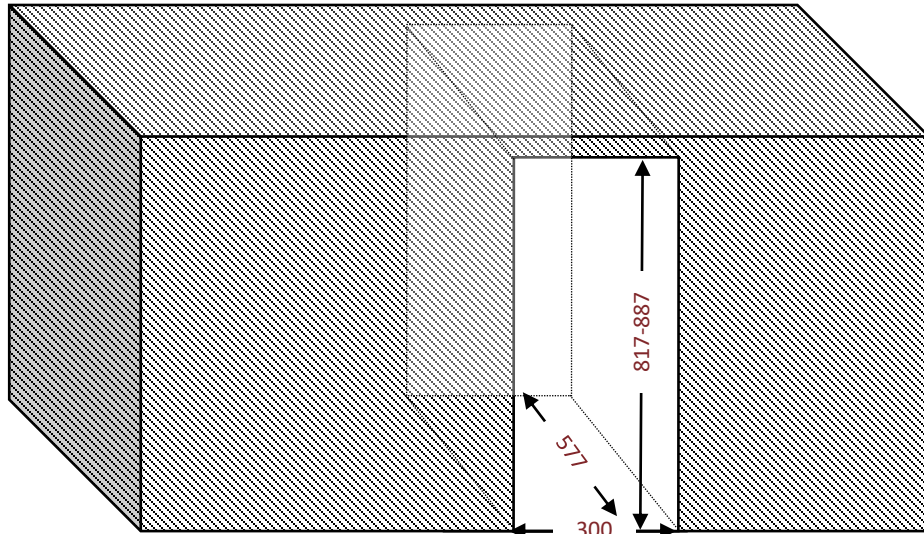

AVU27TDZB1

Cave de service
Encastrable **sous plan 30 cm**
Double zone
25 bouteilles

Poignée

Discrète, profilée sur le haut de la porte

Grille d'aération

Amovible, possibilité de mettre une plinthe ajourée

Passage de plomberie

Un espace à l'arrière de de la cave pour faciliter l'encastrement

Dimensions nettes

LxPxH

295 x 574 x 817