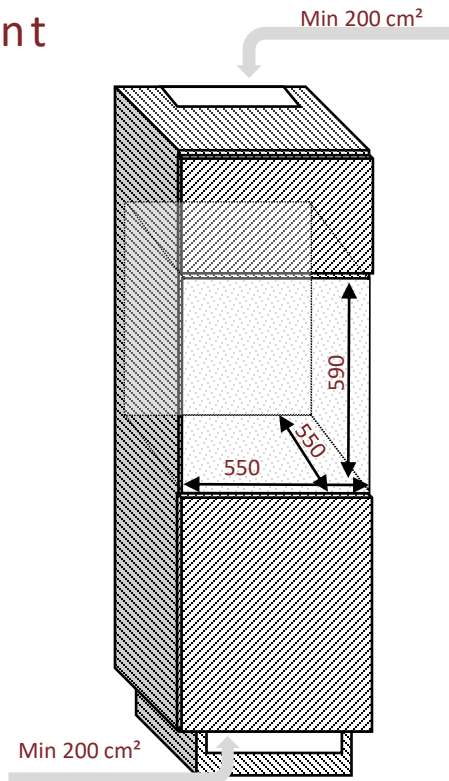

# AVI60PREMIUM

Cave de service  
Intégrable en colonne

**Niche 60**  
Double zone  
36 bouteilles

## Débordement de la porte

Débordement de la porte par rapport au corps de la cave

Haut : 7,5 mm et bas: 7,5 mm

Droite et gauche: 22,5 mm

## Dimensions nettes

LxPxH

590 x 560 x 595