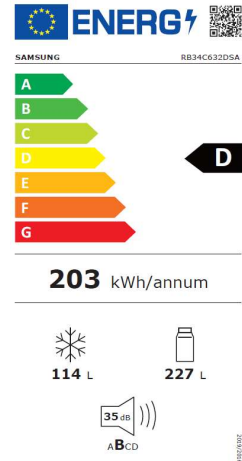

SAMSUNG

RB7300 Kühl-Gefrierkombination | WiFi | 341 Liter | Silber

Modellcode: RB34C632DSA/WS

Das Premium-Modell für mehr Flexibilität & Frische

- Rundumkühlung - für eine gleichmässige Kühlung
- Keine Eisbildung mehr dank NoFrost+
- Power Cool & Power Freeze - schnelles Herunterkühlen
- Wasserspender (BPA-frei) ohne Festwasseranschluss
- 20 Jahre Garantie auf den Digital-Inverter-Kompressor
- AI Energy Mode - optimierter Stromverbrauch

SpaceMax™

Mehr Platz innen, gleiche Masse aussen: SpaceMax™ bietet bis zu 30 % mehr Nutzinhalt als vergleichbare Samsung Modelle mit gleichen Aussenmassen. Dieser Raumvorteil wird durch besonders dünne Gerätewände mit dennoch starker Isolierwirkung erzielt. Damit hast du mehr Lagerfläche im Innenraum, ohne dass der Kühlschrank selbst grösser oder die Energieeffizienz geringer wird.